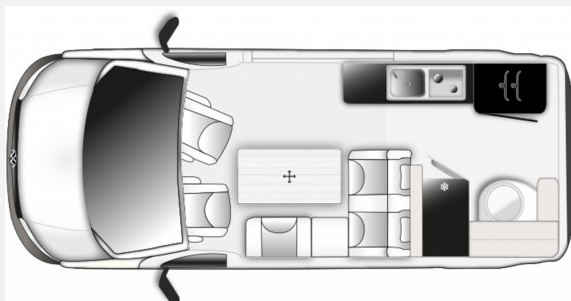

Exposé

Westfalia Kepler One Kepler One Digital Cockpit* 17

80.790,- €

Differenzbesteuerung gemäß §25a

Fahrzeug

Grundriss

Technische Daten

Modell-/Baujahr	2024
Anzahl der Achsen	2
Leistung	110 KW / 150 PS
Umweltplakette	grün
Schadstoffklasse/-norm	Euro 6d
Basisfahrzeug	VW Transporter
Motordetails	2,0 TDi
Getriebe	Automatik
Antriebsart	Frontantrieb
Anzahl Schlafplätze	4
Gesamtlänge	530 cm
Gesamtbreite	230 cm
Höhe	200 cm
Aufbauart	Campervan
techn. zul. Gesamtmasse	3000 kg
Infrastruktur	WC
Liegeflächen	double_couch_raising_roof (190x120)
Sitze mit Gurt	4
Kraftstoff	Diesel
Heizung	Webasto 2000 W Diesel
Kühlschrankvolumen	51 l
Wasservorrat	50 l
Abwassertankvolumen	36 l
Polster	Missouri
Steckdosen 230V	1
Steckdosen 12V	1
Steckdosen USB	4
Farbe	blau
	Seitensitzgruppe
	Aufstelldach (Doppelbett)