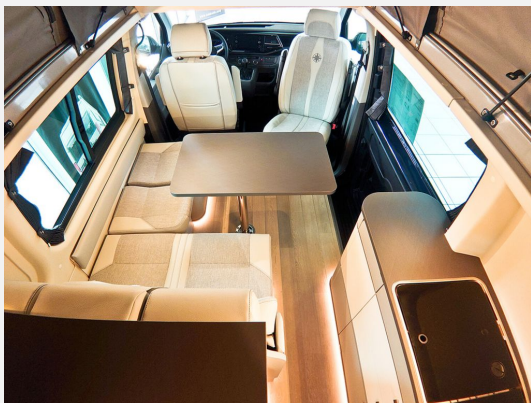

FREIZEITMOBILE Guide