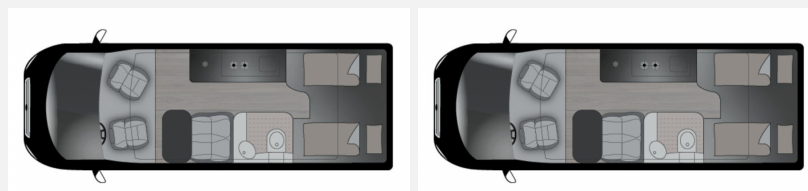

### Technische Daten

<b>Modell-/Baujahr</b>	2023
<b>Leistung</b>	103 KW / 140 PS
<b>Basisfahrzeug</b>	Opel Vivaro
<b>Motordetails</b>	2.2 BlueHDi
<b>Getriebe</b>	Schaltgetriebe
<b>Anzahl Schlafplätze</b>	2
<b>Gesamtlänge</b>	639 cm
<b>Gesamtbreite</b>	205 cm
<b>Aufbauart</b>	Campervan
<b>Masse in fahrber. Zustand</b>	3020 kg
<b>techn. zul. Gesamtmasse</b>	3499 kg
<b>Zuladung</b>	479 kg
<b>Sitze mit Gurt</b>	4
<b>Radstand</b>	404 cm
<b>Anhängerlast (gebremst)</b>	2500 kg
<b>Kraftstoff</b>	Diesel
<b>Heizung</b>	Truma Combi 4
<b>Polster</b>	Wohnwelt Canaima
<b>Steckdosen 230V</b>	2
<b>Steckdosen 12V</b>	1
	Einzelbett