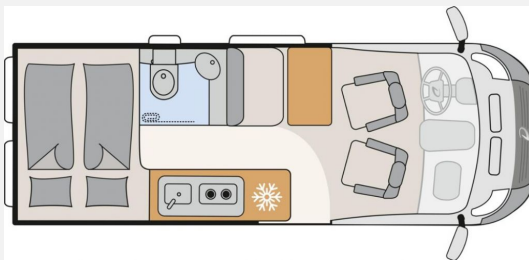

Irrtümer und Änderungen vorbehalten

Ausstattung

- Lederlenkrad, Servolenkung, Tempomat, Multifunktionslenkrad, Zentralverriegelung, Rußpartikelfilter
- Markise
- WC

Irrtümer und Änderungen vorbehalten

Bilder