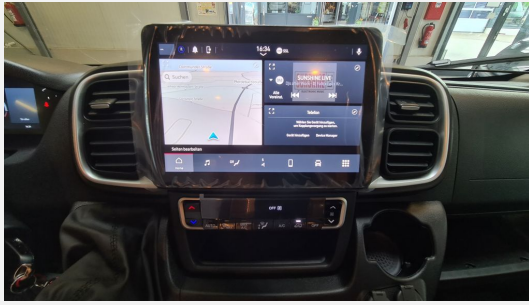

Reisemobil-Center
Josuweck

Verkäufer

Reisemobil-Center Josuweck GmbH & Co.KG
Herr Thorsten / Lars Josuweck
Pferdebachstr. 150
58454 Witten

☎ 02302 580110

FAX 02302 5801199

✉ info@josuweck.de