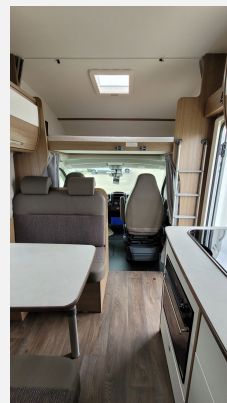

Verkäufer

Freizeitmobile Erdmann
Herr Bodo Erdmann
Hellfelder Str. 07
17039 Trollenhagen/ Hellfeld

☎ 0395 / 4228912

FAX 0395 / 4226168

✉ freizeitmobileerdmann@t-online.de