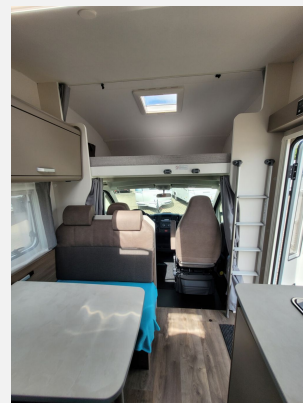

Verkäufer

Freizeitmobile Erdmann
Herr Bodo Erdmann
Hellfelder Str. 07
17039 Trollenhagen/ Hellfeld

☎ 0395 / 4228912

FAX 0395 / 4226168

✉ freizeitmobileerdmann@t-online.de