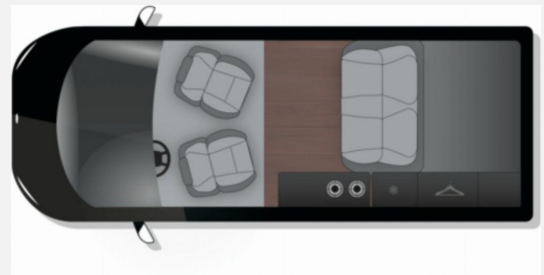

Beschreibung

- OPEL 2.0L D, 130 kW (177PS) Start/Stop 8 Stufen Automatik, Euro 6d mit Auflastung 3100 kg
- Feststellbremse elektrisch
- Xenon Scheinwerfer mit LED Tagfahrlicht
- Multimedia Navi Pro mit 7" Touchscreen, Navigation und Opel Connect und DAB+
- Schlüssellooses Schließ- und Startsystem "Keyless Open & Start"
- IntelliGrip (Adaptives Traktionssystem) mit 5 wählbaren Modi
- Anhängerkupplung, abnehmbar
- 16L Kühlbox im Heckschrank
- Standheizung mit Wandbedienpanel
- Schwanenhalsleuchten mit USB Anschluss
- Gasabsperrenteil Butangasflaschen

Im Internet gemachte Angaben sind unverbindlich und stellen keine zugesicherten Eigenschaften dar.

Der Verkäufer haftet nicht für Irrtümer, Eingabefehler und Daten , Übermittlungsfehler. Änderungen und Zwischenverkauf vorbehalten.

www.duerrwang.de

Irrtümer und Änderungen vorbehalten

Ausstattung

- Lederlenkrad, Servolenkung, Tempomat, Multifunktionslenkrad, Rußpartikelfilter
- Navigationssystem, Rückfahrkamera
- Isofix, Radio, Radio DAB, Kompressor Kühlschrank

Irrtümer und Änderungen vorbehalten

Bilder