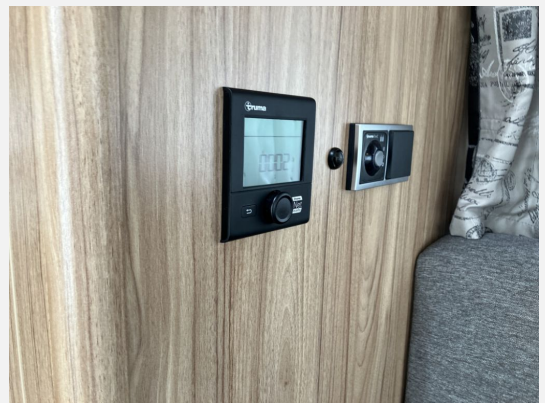

Irrtümer und Änderungen vorbehalten

Ausstattung

- Pakete (Autark-Paket)
- WC, Fahrradträger

Irrtümer und Änderungen vorbehalten

Bilder

ERWIN HYMER CENTER
Stuttgart *unterwegs erleben*

07031 8699 110 / interessenten@hymerstuttgart.de