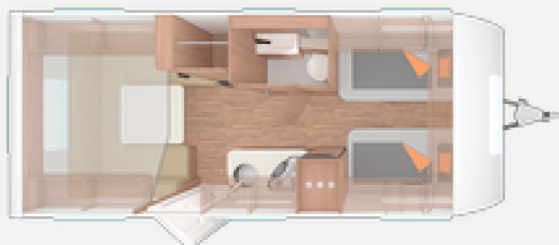

Exposé

Weinsberg CaraOne 540 EUH *MonoControl CS*1.700 Kg*

~~30.882,-€~~ **27.980,- €**

MwSt. ausweisbar

Fahrzeug

Grundriss

Technische Daten

Modell-/Baujahr	2024
Anzahl der Achsen	1
Anzahl Schlafplätze	6
Gesamtlänge	743 cm
Gesamtbreite	232 cm
Höhe	270 cm
Innenhöhe	209 cm
Umlaufmaß	1023 cm
Aufbaulänge	620 cm
Leergewicht	1238 kg
Masse in fahrber. Zustand	1334 kg
techn. zul. Gesamtmasse	1700 kg
Zuladung	366 kg
Auflastung	1700 kg
Infrastruktur	Küche WC
Liegeflächen	Bug (200/188x208) Heck (199x175/133) Hubbett (196x142)
Heizung	Truma S 3004
Kühlschrankvolumen	133 l
Wasservorrat	45 l
Abwassertankvolumen	25 l
Polster	DUSK
Steckdosen 230V	2
	Rundsitzgruppe
	Einzelbett, Hubbett

Beschreibung

UPE: 30.882€, Sparen Sie jetzt 2.902€ !

.

Sonderausstattung:

- Serviceklappe Bug rechts
- Serviceklappe Heck rechts
- Ausstellfenster Bug
- Dachhaube Heck
- Deckenschrank statt Ablagen Bug links/rechts
- Rollbettfunktion für Einzellbetten
- Polster: DUSK
- Truma MonoControl CS
- Stimmungsvolle Ambientebeleuchtung
- Smart-Paket
- Advanced-Paket
- Frischwassertank 45 L
- Schwerlastkurbelstützen
- Stabilisator-Sicherheits-Kupplung
- Truma Therme
- Rollbarer Abwassertank 25 L
- Duschausbau
- Insektenschutztür
- Auflastung auf 1.700 Kg