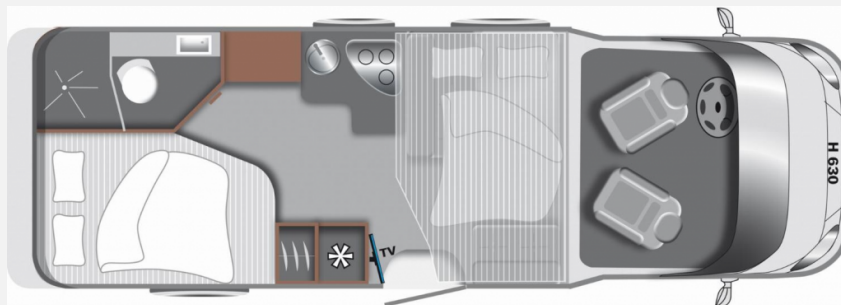

Exposé

LMC Tourer Lift H 630 inkl. Brüggemann Zubehör-Paket*

73.990,- €

MwSt. ausweisbar

Fahrzeug

Grundriss

Technische Daten

Modell-/Baujahr	2024
Anzahl der Achsen	2
Leistung	103 KW / 140 PS
Umweltplakette	grün
Schadstoffklasse/-norm	Euro 6d
Basisfahrzeug	Fiat Ducato
Motordetails	2,2 l Multijet
Getriebe	Schaltgetriebe
Antriebsart	Frontantrieb
Anzahl Schlafplätze	4
Gesamtlänge	699 cm
Gesamtbreite	232 cm
Höhe	280 cm
Innenhöhe	198 cm
Aufbauart	Teilintegriert
Masse in fahrber. Zustand	2990 kg
techn. zul. Gesamtmasse	3500 kg
Zuladung	510 kg
Infrastruktur	WC
Liegeflächen	double_couch (201x132- 89) Hubbett (197x139)
Sitze mit Gurt	4
Radstand	380 cm
Kraftstoff	Diesel
Heizung	Truma Combi 6
Kühlschrankvolumen	132 l
Wasservorrat	100 l
Abwassertankvolumen	90 l
Polster	Wohnwelt Mercury
Farbe	weiß
	Seitensitzgruppe
	Doppel-/franz. Bett, Hubbett

Beschreibung

- Tourer Paket (Multifunktionslenkrad mit Bedienelement, Lenkrad und Schaltknäuf in Lederausführung, Aluminiumfelgen 16", Fliegenschutztür, Vorbereitung SAT u. Klimaanlage inkl. Dachverstärkung, Vorbereitung Solar, Dachhaube 700 x 500 mm über Heckbett, Panoramafenster in T-Haube, Traktion Plus, Beleuchtungsspot im Bodenbereich, Indirekte Beleuchtung Küchenrückwand, Indirekte Beleuchtung oberhalb und unterhalb der Hängeschränke, LED-Leisten im Schlafbereich, Faltrollossystem Fahrerhaus, TV-Platz Vorbereitung (2x 12 V, 1x 230 V Steckdose 1x Cinch AV))
- Ausstellfenster Waschaum
- Sonnenmarkise matt Schwarz 4,00 x 2,50 m
- Rahmenfenster mit Multifunktionsrollos
- Isofix
- Vorbereitung Fahrradhalterung
- Abwassertank isoliert
- *Innerhalb des Aktionszeitraumes rüsten wir jedes LMC-Reisemobil mit folgendem Zubehör im Gesamtwert von bis zu 7.490,- nach: (automatische Alden Sat-Anlage, 22" TV inkl. Halter, Radio Xzent X-127 inkl. Android Auto, Apple CarPlay und Rückfahrkamera in 3. Bremsleuchte, Solaranlage 1x 120 Watt inkl. Regler, 2. Aufbauatterie, Kurbelstützen Heck (abzüglich bereits ab Werk verbauter Komponenten))