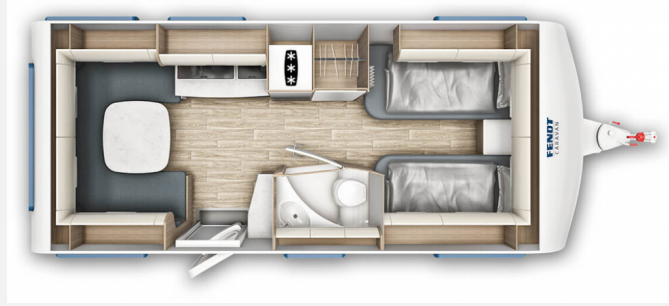

Exposé

Fendt Tendenza 515 SG

31.895,- €

MwSt. ausweisbar

Fahrzeug

Grundriss

Technische Daten	Modell-/Baujahr	2024
	Anzahl Schlafplätze	4
	Gesamtlänge	751 cm
	Gesamtbreite	232 cm
	Höhe	266 cm
	Umlaufmaß	1017 cm
	Aufbaulänge	637 cm
	Masse in fahrber. Zustand	1492 kg
	techn. zul. Gesamtmasse	1700 kg
	Zuladung	208 kg
		Einzelbett

Beschreibung

- Deko-Paket TREND (Deko-Paket TREND (2 Filzkörbchen, 4 Kissen, Tischset 2?teilig, Silwy-Feinkost-Magnetgläser))
- Gewichtserhöhung 2.000 kg AAA (Fahrwerk, Bereifung, Alufelgen)
- Spannbetttuch Einzel- /franz.Betten
- Spannbetttuch für Einzelbettauszug
- Einzelbettauszug mit Liegepolster
- TV-Halter Sky mit Gelenkarm