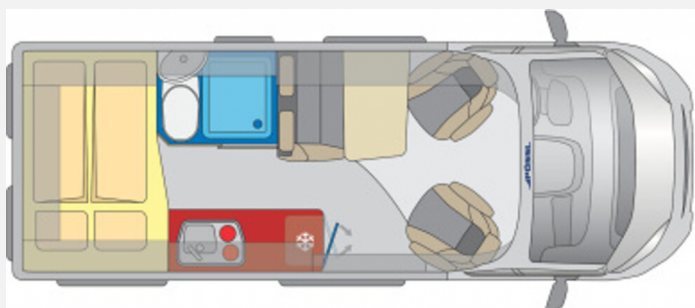

## Technische Daten

<b>Modell-/Baujahr</b>	2024
<b>Leistung</b>	102 KW / 140 PS
<b>Schadstoffklasse/-norm</b>	Euro 6d
<b>Basisfahrzeug</b>	Fiat Ducato
<b>Motordetails</b>	2,2 l MultiJet
<b>Getriebe</b>	Automatik
<b>Anzahl Schlafplätze</b>	2
<b>Gesamtlänge</b>	599 cm
<b>Gesamtbreite</b>	205 cm
<b>Höhe</b>	258 cm
<b>Aufbauart</b>	Campervan
<b>Masse in fahrber. Zustand</b>	72 kg
<b>techn. zul. Gesamtmasse</b>	3500 kg
<b>Zuladung</b>	3428 kg
<b>Sitze mit Gurt</b>	4
<b>Radstand</b>	404 cm
<b>Anhängerlast (gebremst)</b>	2500 kg
<b>Anhängerlast (ungebremst)</b>	750 kg
<b>Kraftstoff</b>	Diesel
<b>Heizung</b>	Truma Combi 4
<b>Kühlschrankschrankvolumen</b>	100.00 l
<b>Gefriervolumen</b>	8.00 l
<b>Wasservorrat</b>	100 l
<b>Abwassertankvolumen</b>	92 l
<b>Ladegerät</b>	18.00 A
<b>Batterie</b>	95.00 Ah
<b>Polster</b>	Wohnwelt Serie Trenta : Pacco
<b>Steckdosen 230V</b>	2
	Doppel-/franz. Bett