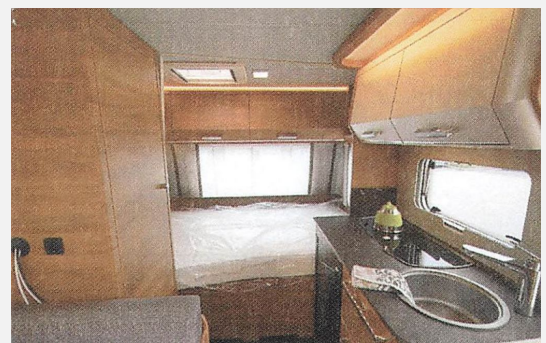

Exposé

Tabbert Da Vinci 390 QD

25.990,- €

Fahrzeug

Grundriss

Technische Daten

Modell-/Baujahr	2022
Anzahl Schlafplätze	3
Gesamtlänge	604 cm
Gesamtbreite	232 cm
Höhe	265 cm
techn. zul. Gesamtmasse	1500 kg
Zuladung	350 kg
Infrastruktur	WC Küche
	Seitensitzgruppe
	Doppelbett quer

Beschreibung

Alufelgen, Antischlingerkupplung, ATC-Alko Trailer Control, Big-Foot Schwerlaststützen, Deichselabdeckung, Thule-Fahrradträger auf der Deichsel, Stoßdämpfer, Tempo 100 Zulassung, Außenstauraumklappe, Ausstellfenster, GFK-Dach, Hebe-Kippfenster, Verdunkelungsrollos mit Fliegenschutzgittern, Vorzeltleuchte, Ambiente-Beleuchtung, Insektenschutztür 1/1, Kleiderschrankbeleuchtung, LD-Beleuchtung, Gasheizung Truma, Umluftanlage, 3-Flammkocher, AES-Kühlschrank mit Fristfach, Cassetten-Toilette, Frischwassertank, Warmwasser, Warmwassertherme, Duschvorrichtung mit Armaturen, Frischwassertank-Anzeige, zusätzliche Serviceklappe 70 x 30,5 cm Bug links, Aufbau tür Tabbert Premium, Mover Truma, Markise

Ausstattung

- Frosterfach klein
- elektr. Rangierhilfe
- AES-Kühlschrank
- Warmwasser, Warmwassertherme

Bilder

Verkäufer