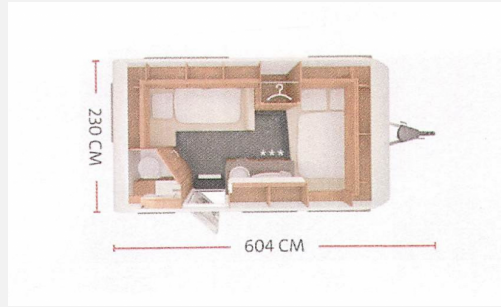

Exposé

Tabbert Da Vinci 390 QD

25.990,- €

Fahrzeug

Grundriss

Technische Daten

Modell-/Baujahr	2022
Anzahl Schlafplätze	3
Gesamtlänge	604 cm
Gesamtbreite	232 cm
Höhe	265 cm
techn. zul. Gesamtmasse	1500 kg
Zuladung	350 kg
Infrastruktur	WC Küche
	Seitensitzgruppe
	Doppelbett quer

Beschreibung

Alufelgen, Antischlingerkupplung, ATC-Alko Trailer Control, Big-Foot Schwerlaststützen, Deichselabdeckung, Thule-Fahrradträger auf der Deichsel, Stoßdämpfer, Tempo 100 Zulassung, Außenstauraumklappe, Ausstellfenster, GFK-Dach, Hebe-Kippfenster, Verdunkelungsrollos mit Fliegenschutzgittern, Vorzeltleuchte, Ambiente-Beleuchtung, Insektenschutztür 1/1, Kleiderschrankbeleuchtung, LD-Beleuchtung, Gasheizung Truma, Umluftanlage, 3-Flammkocher, AES-Kühlschrank mit Fristfach, Cassetten-Toilette, Frischwassertank, Warmwasser, Warmwassertherme, Duschvorrichtung mit Armaturen, Frischwassertank-Anzeige, zusätzliche Serviceklappe 70 x 30,5 cm Bug links, Aufbau tür Tabbert Premium, Mover Truma, Markise