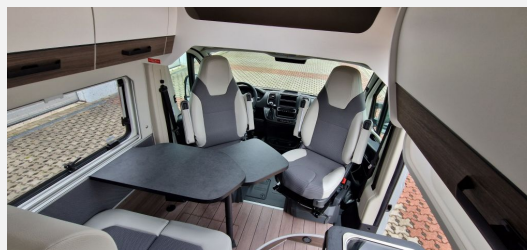

Weitere Infos gerne telefonisch unter: 0561-981 6789 (Wohnwagen Becker Team Fahrzeugverkauf)

Inzahlungnahme möglich

Finanzierung auch ohne Anzahlung möglich über Santander Consumer Bank, CA Auto Bank

Zulassungsdienst

Fahrzeugversicherung möglich über RMV

Große Meisterwerkstatt, Neuer Zubehör-Shop

ADAC Wohnmobil-Vermietstation

Alle Fahrzeuge werkstattgeprüft

Zwischenverkauf, Fehler, Preisänderungen und Irrtümer vorbehalten.

WE2415/78817

Ausstattung

Bilder