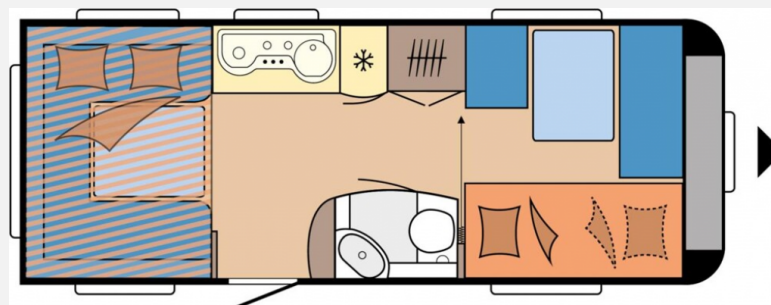

Exposé

Hobby De Luxe 515 UHK

27.700,- €

MwSt. ausweisbar

Fahrzeug

Grundriss

Technische Daten

Modell-/Baujahr	2024
Anzahl Schlafplätze	5
Gesamtlänge	754 cm
Gesamtbreite	230 cm
Höhe	264 cm
Umlaufmaß	1012 cm
Aufbaulänge	635 cm
Masse in fahrber. Zustand	1453 kg
techn. zul. Gesamtmasse	2000 kg
Zuladung	547 kg
Auflastung	2000 kg
Heizung	Truma S 3004
Kühlschrankvolumen	133.00 l
Gefriervolumen	12.00 l
Wasservorrat	47 l
Abwassertankvolumen	23 l
Polster	Turo
Steckdosen 230V	6
	Etagenbett, Alkoven/Hubbett

Aufbau

- Dachhaube DOMETIC SEITZ, Midi-Heki 700 x 500 mm, mit Verdunkelungs- und Insektenschutzplissee im Wohnraum
- Dachhaube DOMETIC SEITZ, Mini-Heki 400 x 400 mm, mit Verdunkelungs- und Insektenschutzplissee im Kinderschlafrum
- Dachhaube DOMETIC SEITZ, Mini-Heki 400 x 400 mm, mit Verdunkelungs- und Insektenschutzplissee über Hubbett
- Dachhaube DOMETIC SEITZ, Micro-Heki 280 x 280 mm, mit Verdunkelungs- und Insektenschutzplissee im Waschräum
- Winterbelüftung für Sitzgruppe, Stauschränke und Betten, Eingangstür einteilig, extrabreit mit Dreifachverriegelung, Fenster
- Abfalleimer, Staufächern und Insektenschutzplissee im Türrahmen, Ausführung modellabhängig
- Einstiegsgriff, Einstiegstritt, Integrierte Vorzeltleiste, Regenmarkisenleiste mit Wasserablauf
- Bug / Heck, Radkästen, wärmegeämmt, Radkastenblende mit Gummilippe für Windschürze
- LED- Vorzeltleuchte, Gasflaschenkasten, passend für 2 x 11-kg- Flaschen
- Stauraumklappe, THETFORD mit Zentralverschluss, 752x 310 mm, abschließbar