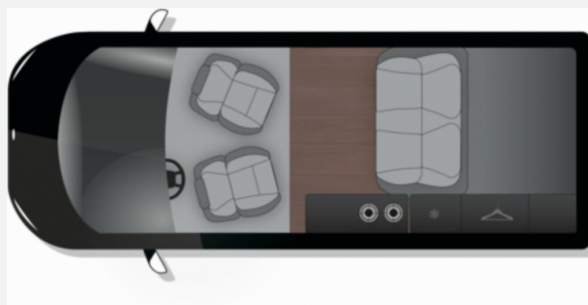

Exposé

Crosscamp Camper Van FLEX 541

54.900,- €

MwSt. ausweisbar

Fahrzeug

Grundriss

Technische Daten

Modell-/Baujahr	2023
Leistung	121 KW / 165 PS
Motordetails	2.2 BlueHDi
Getriebe	Schaltgetriebe
Anzahl Schlafplätze	2
Gesamtlänge	541 cm
Gesamtbreite	205 cm
Höhe	265 cm
Aufbauart	Campervan
Masse in fahrber. Zustand	2828 kg
techn. zul. Gesamtmasse	3499 kg
Zuladung	671 kg
Sitze mit Gurt	2
Radstand	345 cm
Anhängerlast (gebremst)	2500 kg
Kraftstoff	Diesel
Polster	Wohnwelt Canaima
Steckdosen 230V	2

Beschreibung

- Opel Movano BlueHDi (2,2 l / 165 PS / 121 kW) - 3.499 kg zul. Gesamtgewicht
- Graphit Grey Metallic
- Toterwinkelassistent mit Zubehör
- Anhängerkupplung abnehmbar
- Sicherheitspaket: Notbremsassistent mit Spurhalteassistent, Regen- und Dämmerungssensor Verkehrszeichenerkennung Ablendautomatik
- Lenkradbedienung für Radio
- M+S Bereifung
- Nebelscheinwerfer
- Fahrerhaus Klimaautomatik
- Traction +
- Aufstelldach schwarz, vorne komplett zu öffnen inkl. elektrischem Schließassistenten, Fliegengitter, Schwanhalsleuchte und USB-Steckdose, mit hochwertiger Matratze
- Zweite Aufbaubatterie 95 Ah