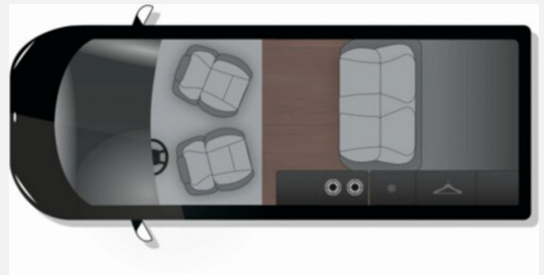

DÜRRWANG-MÖRLEIN

HYMER-CENTER-DORTMUND

DÜRRWANG-MÖRLEIN