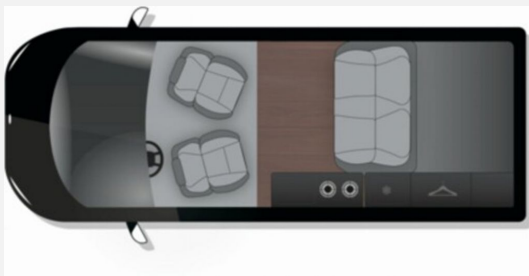

DÜRRWANG-MÖRLEIN

HYMER-CENTER-DORTMUND

DÜRRWANG-MÖRLEIN

Verkäufer

Dürrwang GmbH & co KG
Herr Team Fahrzeugverkauf
Gneisenaualle 15
44329 Dortmund

☎ 0231 9411650

FAX 0231 94116525

✉ info@duerrwang.de