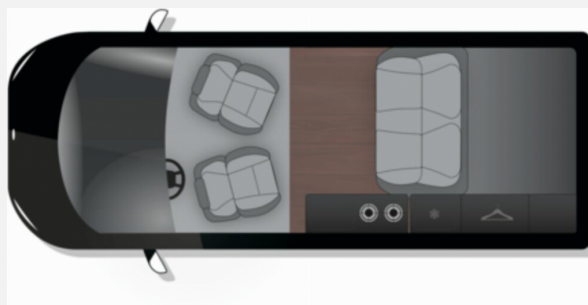

Exposé

Crosscamp Camper Van FLEX 541

54.900,- €

MwSt. ausweisbar

Fahrzeug

Grundriss

Technische Daten

Modell-/Baujahr	2023
Leistung	121 KW / 165 PS
Schadstoffklasse/-norm	Euro 6d-Temp
Motordetails	2.2 BlueHDi
Getriebe	Schaltgetriebe
Anzahl Schlafplätze	4
Gesamtlänge	541 cm
Gesamtbreite	205 cm
Höhe	265 cm
Aufbauart	Campervan
Masse in fahrber. Zustand	2828 kg
techn. zul. Gesamtmasse	3499 kg
Zuladung	671 kg
Sitze mit Gurt	2
Radstand	345 cm
Anhängerlast (gebremst)	2500 kg
Kraftstoff	Diesel
Heizung	Combi
Steckdosen 230V	2

Beschreibung

- Opel Movano BlueHDi (2,2 l / 165 PS / 121 kW) - 3.499 kg zul. Gesamtgewicht
- Graphit Grey Metallic
- Toterwinkelassistent mit Zubehör
- Anhängerkupplung abnehmbar
- Sicherheitspaket: Notbremsassistent mit Spurhalteassistent, Regen- und Dämmerungssensor Verkehrszeichenerkennung Ablendautomatik
- Lenkradbedienung für Radio
- M+S Reifen
- Nebelscheinwerfer
- Fahrerhaus Klimaautomatik
- Traction +
- Aufstelldach schwarz, vorne komplett zu öffnen inkl. elektrischem Schließassistenten, Fliegengitter, Schwanhalsleuchte und USB-Steckdose, mit hochwertiger Matratze
- Zweite Aufbaubatterie 95 Ah