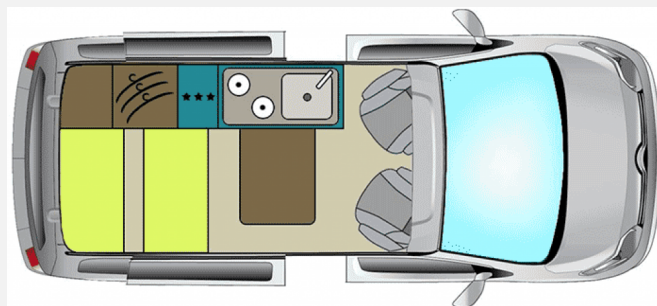

Technische Daten

Modell-/Baujahr	2020
Leistung	130 KW / 177 PS
km Stand	42700 km
Umweltplakette	grün
Schadstoffklasse/-norm	Euro 6
Basisfahrzeug	Citroen Spacetourer
Getriebe	Automatik
Anzahl Schlafplätze	4
Gesamtlänge	496 cm
Gesamtbreite	192 cm
Höhe	199 cm
Aufbauart	Campervan
techn. zul. Gesamtmasse	2780 kg
Infrastruktur	Küche WC
Liegeflächen	Aufstelldach (190x110) Heck (212x112)
Sitze mit Gurt	6
Anhängerlast (gebremst)	2300 kg
Anhängerlast (ungebremst)	750 kg
Kraftstoff	Diesel
Heizung	Dieselheizung Webasto AirTop
Wasservorrat	10 l
Abwassertankvolumen	10 l
Vorbesitzer	2
	TÜV neu
	Mittelsitzgruppe
	Doppelbett längs, Aufstelldach (Doppelbett)

Beschreibung

- +++ Pössl Campster Cult +++
++ auf Citroen Spacetourer, 180 PS Automatik ++
+ EZ: 18.05.2020 +
+ km-Stand: 42.700 +
- **Cult Sonderedition:** Außenfarbe Lagoon-Blau, Anbauteile und Dach Schwarz
- **Sonderausstattung:**
- Motorisierung 180 PS
- Automatikgetriebe
- Sitzheizung FH
- Head-Up Display
- Aufstelldach
- Rückfahrkamera
- Einparkhilfe (Front- und Rückfahrwarner)
- Navi
- Radio
- Anhängerkupplung
- Alufelgen
++ Irrtümer und Zwischenverkauf vorbehalten ++