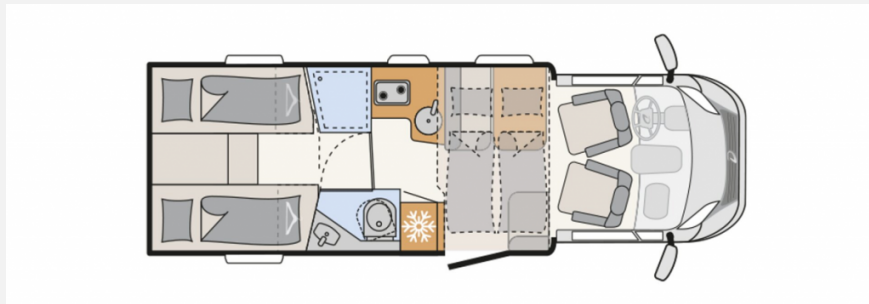

Exposé

Dethleffs Trend T 7057 EB

85.990,- €

MwSt. ausweisbar

Fahrzeug

Grundriss

Technische Daten

Modell-/Baujahr	2024
Anzahl der Achsen	2.00
Leistung	103.00 KW / 140.00 PS
Umweltplakette	grün
Schadstoffklasse/-norm	keine
Basisfahrzeug	FIAT DUCATO
Motordetails	Motor: Diesel Frontantrieb Schaltgetriebe
Getriebe	Schaltgetriebe
Antriebsart	Frontantrieb
Anzahl Schlafplätze	6
Gesamtlänge	741.00 cm
Gesamtbreite	233.00 cm
Höhe	300.00 cm
Aufbauart	Teilintegriert
Masse in fahrber. Zustand	3107.30 kg
techn. zul. Gesamtmasse	3499.00 kg
Zuladung	391.70 kg
Infrastruktur	WC
Liegeflächen	Heck (214X80 212X80) Mitte (210X140/125) Alkoven Hubbett (200X140/125)
Sitze mit Gurt	4
Anhängerlast (gebremst)	2000.00 kg
Kraftstoff	Diesel
Steckdosen 230V	7
Steckdosen 12V	1
	Seitensitzgruppe

* Family-Paket

Bestehend aus:

- Bettumbau Einzelbetten zu Doppelbett
- Gemütliche L-Sitzgruppe mit freistehendem, absenkbarem Tischfuß und 2 integrierte 3-Punkt-Gurte
- Light Moments: Eingangsmodul mit indirekter Beleuchtung
- Light Moments: Indirekte Ambientebeleuchtung über den Dachstauschränken
- Light Moments: Indirekte Beleuchtung im Badezimmer mit beleuchteter Duschkonsole
- Light Moments: Indirekte Wandflächen-Ambientebeleuchtung
- Light Moments: Küchenrückwand beleuchtet
- Light Moments: Verkleidete Sitztruhenwange mit indirekter Beleuchtung
- Verdunklungsjalousien im Fahrerhaus
- Vorbereitung für Radiosystem inkl. Soundpaket im Fahrerhaus
- Wohnraumbür mit Fenster inkl. Verdunkelung und Zentralverriegelung (inkl. Fahrerhaustüre)