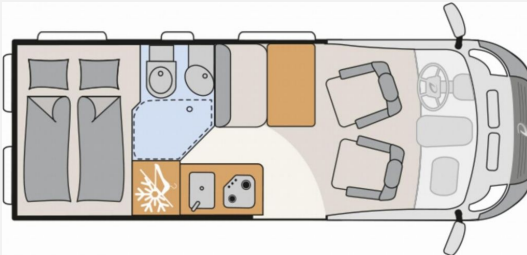

Beschreibung

- Totwinkelassistent mit Zubehör
- Elektrische Vorbereitung Anhängerkupplung
- Lanzarote Grey
- Abwassertank isoliert und beheizt
- Bugausbau mit Panoramafenster
- Diesel-Elektroheizung Combi 6DE inkl. Truma Bedienteil CP Plus
- Dethleffs Herbstaktion (Sie erhalten auf ausgewählte Modelle einen Sondernachlass vom Hersteller. Die Aktion ist gültig vom 30.09.2024 - 31.10.2024)

Irrtümer und Änderungen vorbehalten

Ausstattung

- Lederlenkrad, Servolenkung, Tempomat, Zentralverriegelung, Rußpartikelfilter
- Markise
- WC

Irrtümer und Änderungen vorbehalten

Bilder

Verkäufer

Caravan Rossol GmbH
Verkaufsteam Rossol
Kroppentalstraße 1
06618 Naumburg

☎ 03445-78031-20

FAX 03445 703199

✉ caraworld@transfer.syscara.com