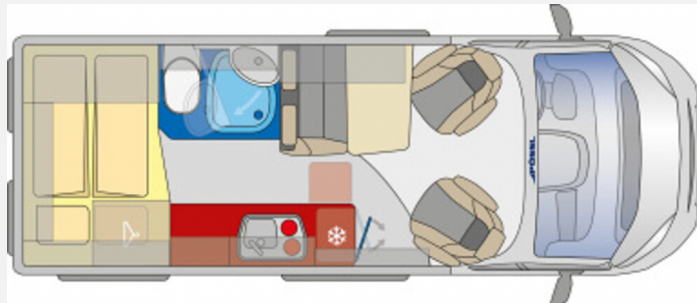

Exposé

Pössl Summit 600 Plus Citroen 165 PS

58.900,- €

MwSt. ausweisbar

Fahrzeug

Grundriss