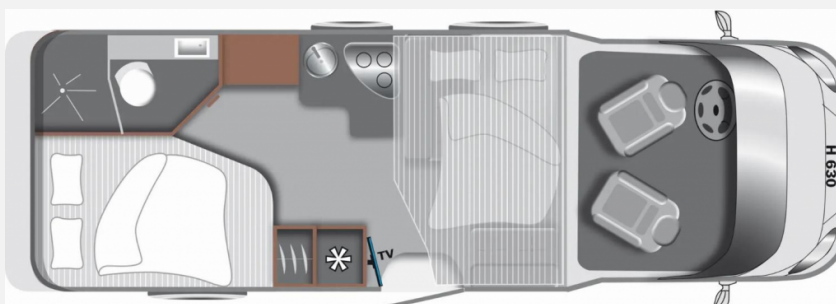

Exposé

LMC Tourer Lift H 630 12 Jahre Dichtheitsgarantie

**69.890,- €**

MwSt. ausweisbar

Fahrzeug

Grundriss

Technische Daten

<b>Modell-/Baujahr</b>	2024
<b>Anzahl der Achsen</b>	2
<b>Leistung</b>	103 KW / 140 PS
<b>Umweltplakette</b>	grün
<b>Schadstoffklasse/-norm</b>	Euro 6d-Temp
<b>Basisfahrzeug</b>	Fiat Ducato
<b>Motordetails</b>	2,3 l Multijet
<b>Getriebe</b>	Schaltgetriebe
<b>Antriebsart</b>	Frontantrieb
<b>Anzahl Schlafplätze</b>	4
<b>Gesamtlänge</b>	699 cm
<b>Gesamtbreite</b>	232 cm
<b>Höhe</b>	280 cm
<b>Innenhöhe</b>	198 cm
<b>Aufbauart</b>	Teilintegriert
<b>Masse in fahrber. Zustand</b>	2988 kg
<b>techn. zul. Gesamtmasse</b>	3500 kg
<b>Zuladung</b>	512 kg
<b>Infrastruktur</b>	WC
<b>Liegeflächen</b>	double_couch (201x132/89) Hubbett (197x139)
<b>Sitze mit Gurt</b>	4
<b>Radstand</b>	380 cm
<b>Kraftstoff</b>	Diesel
<b>Heizung</b>	Truma Combi 6
<b>Polster</b>	Moon
<b>Farbe</b>	weiß
	Doppel-/franz. Bett, Hubbett

## Beschreibung

- Fiat 2,2 Multi-Jet - 103kW (140PS) - EURO6
- Tourer Paket (Multifunktionslenkrad mit Bedienelement, Lenkrad und Schaltknäuf in Lederausführung, Aluminiumfelgen 16", Fliegenschutztür, Vorbereitung SAT, Klimaanlage, inkl. Dachverstärkung, Vorbereitung Solar, Dachhaube 700 x 500 mm über Sitzgruppe (bei Lift-Modellen über Heckbett), Panoramafenster in T-Haube, Traktion Plus, Beleuchtungssspots im Bodenbereich, Indirekte Beleuchtung Küchenrückwand, Indirekte Beleuchtung oberhalb und unterhalb der Hängeschränke, LED-Leisten im Schlafbereich, Faltrollossystem Fahrerhaus, TV-Platz Vorbereitung (2x 12 V, 1x 230 V Steckdose 1x Cinch AV))
- Abwassertank isoliert
- Isofix
- Sonnenmarkise matt Schwarz 4,00 x 2,50 m
- Vorbereitung Fahrradhalterung