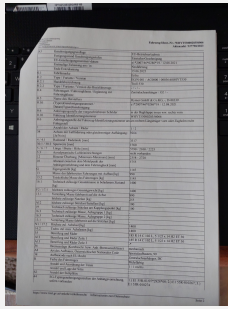

Exposé

Hymer Eriba Touring 120 GT

34.000,- €

Fahrzeug

Technische Daten

Modell-/Baujahr	2022
Anzahl Schlafplätze	3
Gesamtlänge	579 cm
Gesamtbreite	210 cm
Höhe	225 cm
techn. zul. Gesamtmasse	1400 kg
Zuladung	255 kg
Infrastruktur	WC Küche
	Seitensitzgruppe
	Einzelbett, Doppelbett quer