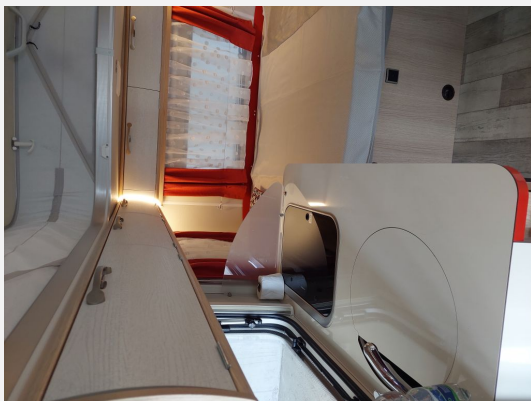

Exposé

Hymer Eriba Touring 120 GT

34.000,- €

Fahrzeug

Technische Daten

Modell-/Baujahr	2022
Anzahl Schlafplätze	3
Gesamtlänge	579 cm
Gesamtbreite	210 cm
Höhe	225 cm
techn. zul. Gesamtmasse	1400 kg
Zuladung	255 kg
Infrastruktur	WC Küche
	Seitensitzgruppe
	Einzelbett, Doppelbett quer

Ausstattung

- Frosterfach klein, Kühlschrank bis 110 l
- elektr. Rangierhilfe
- Warmwasser, Warmwassertherme, Warmwasserboiler

Bilder

Verkäufer