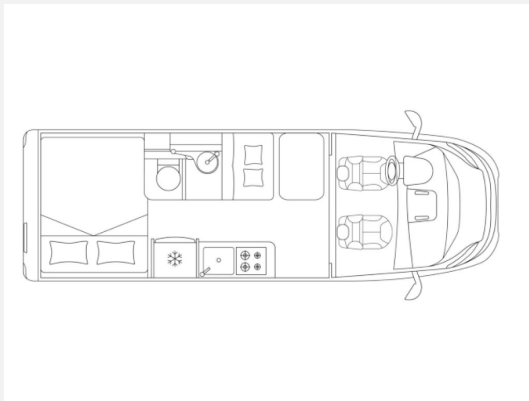

UNSERE SPITZEN- ANGEBOTE!

%

Fragen Sie nach unseren
Finanzierungskonditionen.

Wir beraten Sie gern!

Besser fahren mit Zobjack.