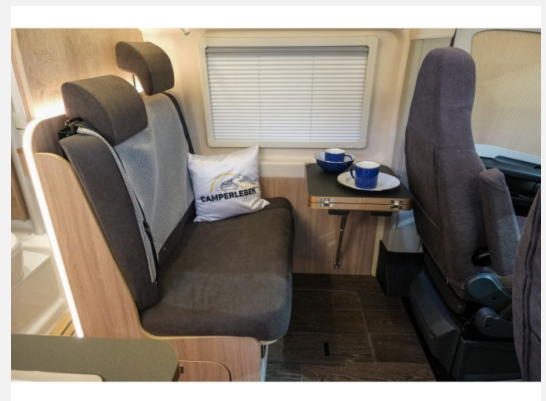

UNSERE SPITZEN- ANGEBOTE!

%

Fragen Sie nach unseren
Finanzierungskonditionen.

Wir beraten Sie gern!

Besser fahren mit Zobjack.