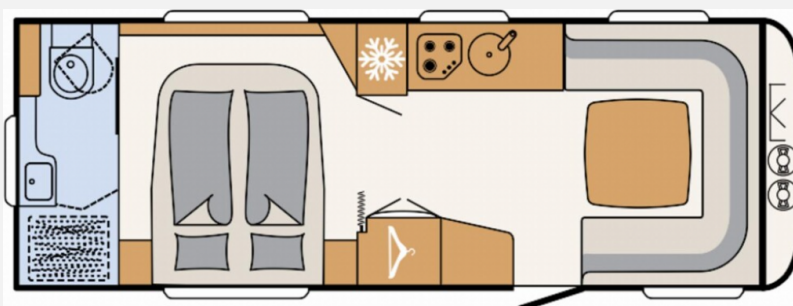

Exposé

Dethleffs Nomad 650 RQT

39.990,- €

Differenzbesteuerung gemäß §25a

Fahrzeug

Grundriss

Technische Daten

Modell-/Baujahr	2023
Erstzulassung	05/2024
TÜV	05/2026
Anzahl Schlafplätze	4
Gesamtlänge	872 cm
Gesamtbreite	250 cm
Höhe	265 cm
Umlaufmaß	1138 cm
Aufbaulänge	735 cm
Masse in fahrber. Zustand	1877 kg
techn. zul. Gesamtmasse	2500 kg
Zuladung	623 kg
Heizung	Combi 6E
Polster	Chromo
Steckdosen 230V	9
	Doppel-/franz. Bett

Beschreibung

- Dusch-Paket (Duschausstattung inkl. Duscharmatur und -vorhang, City-Wasseranschluss)
- Sicherheitspaket (ATC Trailer Control, Sicherh.-Gasdruckregl. DuoControl mit Crash Sensor und Gasreglerbeheizung EisEx, Rauchmelder)
- Auflastung 2.500 kg (inkl. Stahlrad 195/70 R14 C LI104)
- Elektrische Fußbodenerwärmung
- Warmluftheizung Combi 6 G/E inkl. Digitalbedienteil
- Multifunktions-Außenanschluss 12V, 220V, TV und SAT
- TV-Halter
- Truma Mover Smart A4 mit 100Ah Batterie und Autarkschaltung
- Neuzustand + Matratzen noch Original eingepackt !