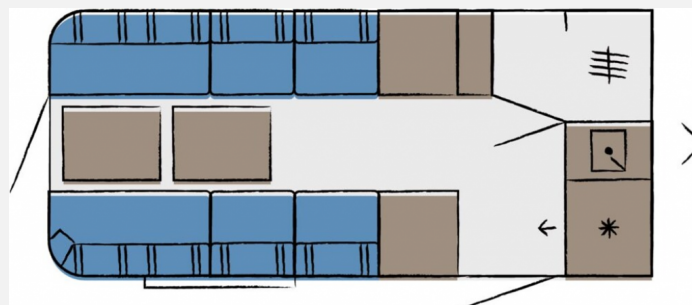

Exposé

Hobby Beachy 450

17.680,- €

MwSt. ausweisbar

Fahrzeug

Grundriss

Technische Daten

Modell-/Baujahr	2024
Anzahl Schlafplätze	2
Gesamtlänge	599 cm
Gesamtbreite	217 cm
Höhe	266 cm
Aufbaulänge	462 cm
Masse in fahrber. Zustand	816 kg
techn. zul. Gesamtmasse	1200 kg
Zuladung	384 kg
Auflastung	1200 kg
Polster	Beachy