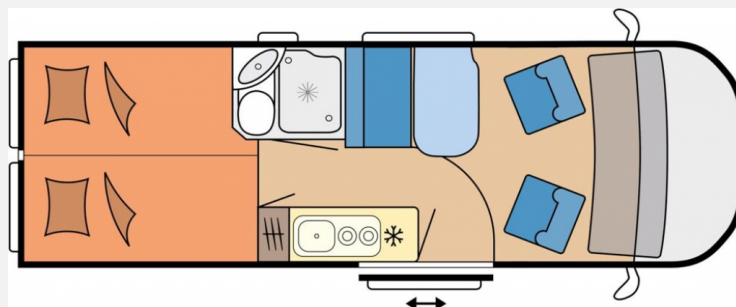

Exposé

Hobby Vantana De Luxe K65 ET

69.800,- €

MwSt. ausweisbar

Fahrzeug

Grundriss

Technische Daten

Modell-/Baujahr	2024
Leistung	103 KW / 140 PS
Schadstoffklasse/-norm	Euro 6d
Basisfahrzeug	Fiat Ducato
Motordetails	2,2 l MultiJet
Getriebe	Schaltgetriebe
Anzahl Schlafplätze	2
Gesamtlänge	637 cm
Gesamtbreite	205 cm
Höhe	267 cm
Aufbauart	Campervan
Masse in fahrber. Zustand	3023 kg
techn. zul. Gesamtmasse	3500 kg
Zuladung	477 kg
Sitze mit Gurt	4
Radstand	4035 cm
Anhängerlast (gebremst)	2500 kg
Kraftstoff	Diesel
Heizung	Truma Combi 4
Kühlschrankvolumen	90.00 l
Wasservorrat	95 l
Abwassertankvolumen	90 l
Ladegerät	25.00 A
Polster	Arras
Steckdosen 230V	4
Steckdosen 12V	1
	Einzelbett

Fahrerhaus

- Panorama-Dachfenster "HOBBY TOP", ausstellbar, doppelt verglast und getönt
- Fahrer- und Beifahrersitz mit Armlehnen "Captain's Chair", dreh- und höhenverstellbar, Cupholder
- Tablet-Halter und USB- Ladesteckdose, Fahrer- und Beifahrersitz mit Wohnraumstoff bezogen
- Fußmatte im Fahrerhaus, Verdunkelungssystem REMIS für Front- und Seitenscheiben im Fahrerhaus