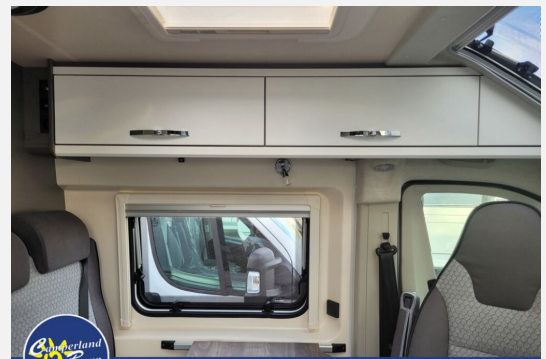

Mich finden Sie in Rheinbach!