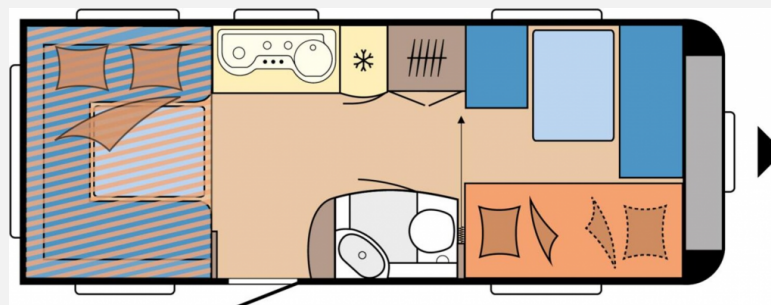

Exposé

Hobby De Luxe 515 UHK

27.990,- €

MwSt. ausweisbar

Fahrzeug

Grundriss

Technische Daten

Modell-/Baujahr	2024
Anzahl der Achsen	1
Anzahl Schlafplätze	5
Gesamtlänge	754 cm
Gesamtbreite	230 cm
Höhe	264 cm
Innenhöhe	195 cm
Umlaufmaß	1012 cm
Aufbaulänge	635 cm
Masse in fahrber. Zustand	1453 kg
techn. zul. Gesamtmasse	2000 kg
Zuladung	547 kg
Infrastruktur	WC
Liegeflächen	bunk_bed (185x70; 180 x 70) Hubbett (200x129)
Heizung	Truma S-3004
Kühlschrankvolumen	133 l
Gefriervolumen	12 l
Wasservorrat	47 l
Abwassertankvolumen	23 l
Polster	Turo
Steckdosen 230V	6
Steckdosen USB	4
Farbe	weiß
	TÜV neu
	Etagenbett, Hubbett