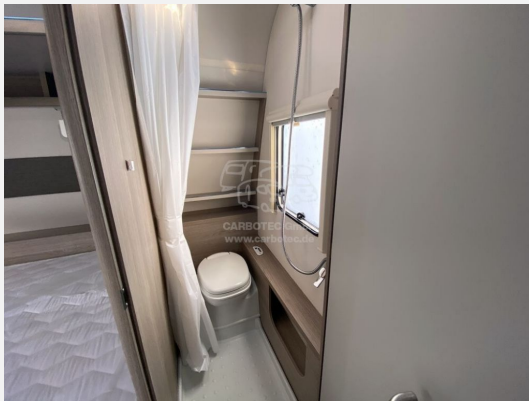

Verkäufer

CARBOTEC GmbH
Herr Stefan Faust
Karl-Liebnecht-Str. 182
15711 Königs Wusterhausen

☎ 03375 2178-0

FAX 03375 2178-29

✉ fahrzeuge@carbotec.de