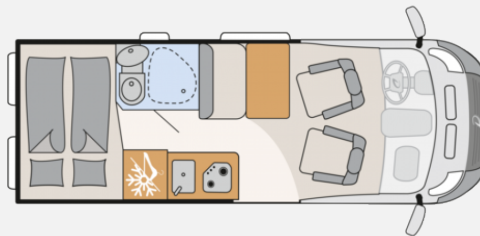

Exposé

Dethleffs Globetrail 600 DF Super Schnäppchen

53.799,- €

MwSt. ausweisbar

Fahrzeug

Grundriss

Technische Daten

Modell-/Baujahr	2024
Anzahl der Achsen	2
Leistung	103 KW / 140 PS
Basisfahrzeug	FIAT Ducato
Motordetails	Fiat Ducato MultiJet - 3.499 kg zul. Gesamtgewicht
Getriebe	Schaltgetriebe
Antriebsart	Frontantrieb
Anzahl Schlafplätze	3
Gesamtlänge	599 cm
Höhe	265 cm
Innenhöhe	190 cm
Aufbauart	Campervan
techn. zul. Gesamtmasse	3499 kg
Liegeflächen	Seite (88 x 180) Heck (154/140x197)
Sitze mit Gurt	4
Anhängerlast (gebremst)	2500 kg
Anhängerlast (ungebremst)	750 kg
Kraftstoff	Diesel
Steckdosen 230V	1
Steckdosen USB	2
Farbe	grau
	Doppel-/franz. Bett