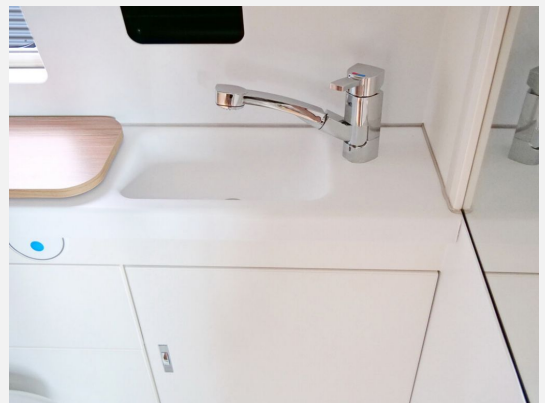

Beschreibung

- Dachhaube (Hebe-Kipp) 70 x 50 cm, mit Insektenschutz und Verdunklung (Bug)
- Ausstellfenster, mit Insektenschutz und Verdunklung (Toilettenraum)
- Insektenschutztür
- WEINSBERG Aufstelldach Komfort in Weiß
- PEUGEOT Paket
- PEUGEOT Boxer 3.500 kg (121 kW / 165 PS), Frontantrieb, 6-Gang-Schaltgetriebe, Euro 6d-Final
- WEINSBERG SMART PAKET (Trittstufe elektrisch - Kastenwagen, Radiovorbereitung / Lautsprecher im Wohnbereich - Kastenwagen, Rollos an Heckflügeltüren, Front-/Seitenscheibenisolierung (Faltsystem Fahrerhaus Remis), Wasserfiltersystem "BluuWater", MediKit Gutschein: Voucher für ein exklusives Medikamentenset, Silwy-Ready, Truma iNet X - Heizungsbedienteil)
- Function-Paket (Tisch ausdrehbar, klappbare Kleiderstange in Nasszelle an Dach und 2 Kleiderhaken, Küchenarbeitsplatte mit abklappbarer Verlängerung und 2 Taschenhalter)
- Voltage-Paket (Steckdose 230V zusätzl. - Innenraum, USB-Ladesteckdose, Regenrinne über der Schiebetür mit LED (dimmbar), Ambientebeleuchtung Weinsberg CaraBus/CaraTour)
- Markise 350 x 250 cm, anthrazit
- Polster: ACTIVE ROCK
- ISOFIX-System
- Sitzbank ausziehbar
- Radio 2-Din XZent F270 Navigationfähig
- Anhängerkupplung starr
- Listen- Neupreis: 74.367.00 Euro
- Mietfahrzeug - Verfügbar ab ca. -September 2024

Ausstattung

- Lederlenkrad, Servolenkung, Tempomat, Multifunktionslenkrad, Zentralverriegelung, Rußpartikelfilter
- Heckgarage, Markise
- Isofix, Radio, Radio DAB, Kompressor Kühlschrank, WC

Bilder

Verkäufer