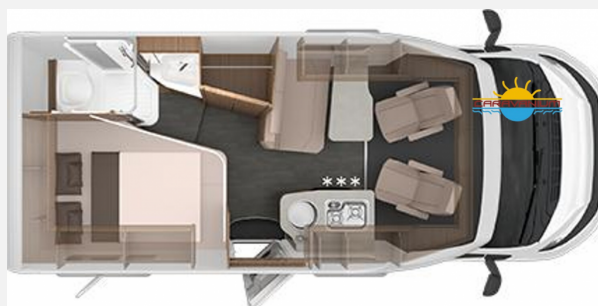

Exposé

Knaus Van TI 550 MF*TOP FAHRZEUG*5,99M*
*Servicepaket geschenkt!

62.790,- €

MwSt. ausweisbar

Fahrzeug

Grundriss

Technische Daten

Gebrauchtfahrzeug	mit Garantie
Modell-/Baujahr	2024
Leistung	103 KW / 140 PS
km Stand	24870 km
Basisfahrzeug	Fiat Ducato
Getriebe	Schaltgetriebe
Antriebsart	Frontantrieb
Anzahl Schlafplätze	2
Gesamtlänge	599 cm
Gesamtbreite	220 cm
Höhe	276 cm
Innenhöhe	196 cm
Aufbauart	Teilintegriert
Masse in fahrber. Zustand	2814 kg
techn. zul. Gesamtmasse	3500 kg
Zuladung	686 kg
Infrastruktur	WC
Sitze mit Gurt	4
Radstand	345 cm
Anhängerlast (gebremst)	2000 kg
Kraftstoff	Diesel
Heizung	Truma Combi 6E
Kühlschrankvolumen	98 l
Wasservorrat	95 l
Abwassertankvolumen	95 l
Batterie	80 Ah
Steckdosen USB	1
Farbe	weiß
	ehem. Mietfahrzeug
	L-Sitzgruppe
	Doppel-/franz. Bett