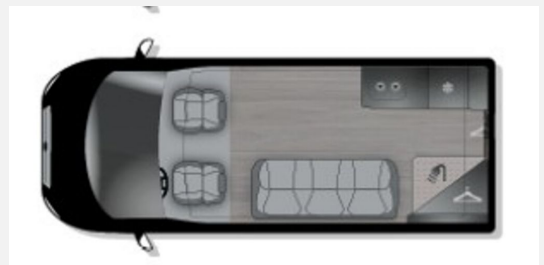

DÜRRWANG-MÖRLEIN

HYMER-CENTER-DORTMUND