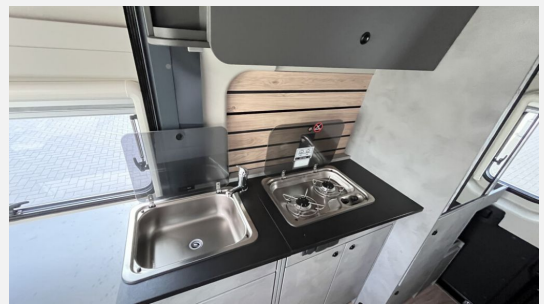

DÜRRWANG-MÖRLEIN

HYMER-CENTER-DORTMUND