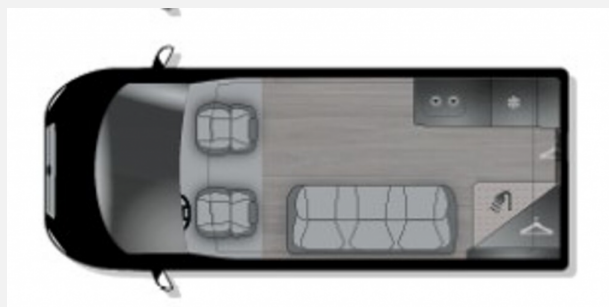

Exposé

Crosscamp Camper Van FLEX 541

54.900,- €

MwSt. ausweisbar

Fahrzeug

Grundriss

Technische Daten

Modell-/Baujahr	2023
Leistung	121 KW / 165 PS
Schadstoffklasse/-norm	Euro 6
Motordetails	2.2 BlueHDi
Getriebe	Schaltgetriebe
Anzahl Schlafplätze	4
Gesamtlänge	541 cm
Gesamtbreite	205 cm
Aufbauart	Campervan
Masse in fahrber. Zustand	2828 kg
techn. zul. Gesamtmasse	3499 kg
Zuladung	671 kg
Sitze mit Gurt	4
Radstand	345 cm
Anhängerlast (gebremst)	2500 kg
Kraftstoff	Diesel
Heizung	Dieselheizung
Polster	Wohnwelt Canaima
Steckdosen 230V	2
	Einzelbett

Beschreibung

- UNLIMITED EDITION (? Stoßfänger in Wagenfarbe lackiert ? Antenne mit Lautsprecher und Radiovorbereitung ? 16? Leichtmetallfelgen ? Lenkrad und Schaltknäuf in Leder ? Techno Trim ? LED-Tagfahrlicht ? Rahmenfenster ? Vorzeltleuchte ? Markise ? Zusatzpolster Schlafcouch ? Variabler Duscraum inkl. mobiler Außendusche ? Variabler Kleiderschrank ? Dachschranke und Seitenwand mit indirekter Beleuchtung ? Vorbereitung Solarmodule ? Kabelvorbereitung für Rückfahrkamera)
- Aufstelldach schwarz, vorne komplett zu öffnen inkl. elektrischem Schließassistenten, Fliegengitter, Schwannenhalsleuchte und USB-Steckdose, mit hochwertiger Matratze
- Opel Movano BlueHDi (2,2 l / 165 PS / 121 kW) - 3.499 kg zul. Gesamtgewicht
- Graphit Grey Metallic
- Toterwinkelassistent
- Anhängerkupplung abnehmbar
- Sicherheitspaket: Notbremsassistent mit Spurhalteassistent, Regen- und Dämmerungssensor Verkehrszeichenerkennung Ablendautomatik
- Lenkradbedienung für Radio
- Nebelscheinwerfer
- Fahrerhaus Klimautomatik
- ESP mit Traction +
- Zweite Aufbaubatterie 95 Ah
- Camping Car Reifen M + S
- *Im Internet gemachte Angaben sind unverbindlich und stellen keine zugesicherten Eigenschaften dar. Der Verkäufer haftet nicht für Irrtümer, Eingabefehler und Daten , Übermittlungsfehler. Änderungen und Zwischenverkauf vorbehalten.*