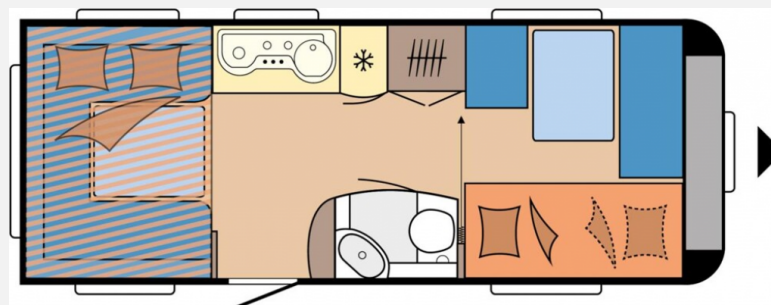

Exposé

Hobby De Luxe 515 UHK

27.700,- €

MwSt. ausweisbar

Fahrzeug

Mich finden Sie in Rheinbach!

Grundriss