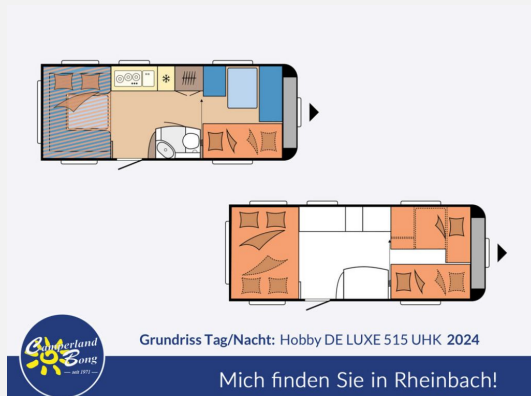

LED-Beleuchtung

- Eckregale mit Beleuchtung in der Sitzgruppe, Ausführung modellabhängig
- Leseleuchten im Schlafbereich, Leseleuchten in der Kindersitzgruppe
- Kinderbettleuchten, dimmbar mit Nachtlicht und USB A/C-Anschlüssen

Smart Home

- HOBBY CONNECT, Steuerung für Bordtechnik über Hobby-Bedienpanel und Bluetooth per App

Heizung / Klima

- Heizung TRUMA S-3004 mit Warmluftanlage und 12-V-Gebläse, Therme TRUMA für Warmwasserversorgung

Dieses Angebot beinhaltet bereits folgende SONDERAUSSTATTUNG

- 2.000 kg Auflastung mit technischer Änderung für Einachser, inkl. Leichtmetallfelgen Silber
- Vorbereitung Dachklimaanlage
- Überführungskosten und Fahrzeug Dokumente Hobby Caravan (Herstellerwerk - Rheinbach / Kerpen / Wesseling)

Gerne erstellen wir Ihnen ein individuelles Angebot für dieses Modell! **Sprechen Sie uns an!**
Änderungen und Irrtum vorbehalten!

Irrtümer und Änderungen vorbehalten

Ausstattung

- Antischlingerkupplung
- 3-Flammkocher
- WC

Irrtümer und Änderungen vorbehalten

Bilder