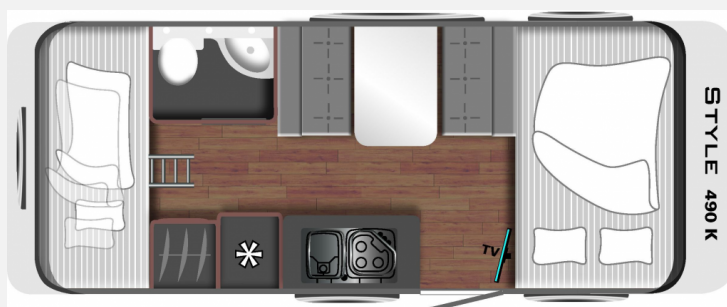

Exposé

LMC Style 490 K 67-23 DKL

22.900,- €

MwSt. ausweisbar

Fahrzeug

Grundriss

Technische Daten

Modell-/Baujahr	2023
Anzahl Schlafplätze	6
Gesamtlänge	716 cm
Gesamtbreite	232 cm
Höhe	260 cm
Innenhöhe	198 cm
Masse in fahrber. Zustand	1179 kg
techn. zul. Gesamtmasse	1700 kg
Auflastung	1700 kg
Infrastruktur	Küche WC
Liegeflächen	Bug (135x208) Seite (86 x 194)
	ehem. Mietfahrzeug
	Seitensitzgruppe
	Doppel-/franz. Bett, Etagenbett

Beschreibung

Der angeführte Preis ist ohne Klimaanlage, auf Wunsch inkl. Klimaanlage, dann kommen EUR 1.900 dazu.
Änderungen sind möglich, Angaben ohne Gewähr!

Ausstattung

- **Dusch-Paket**, Duscharmatur, Duschkabine mit Schiene, Duschwanne, **Style Paket**, Fliegenschutztür, Therme für Warmwasserversorgung, Eingangstür mit Fenster, einteilig inkl. Abfalleimer, Frischwassertankanzeige, Stützrad mit Stützlastanzeige, Stabilformstützen inkl. Big Foots
- Anti-Schlängerkupplung
- Serviceklappe 1.000 x 420 mm vorne rechts (grundrissabhängig), Garagentür (grundrissabhängig)
- Etagenbetten – Belastbarkeit 80 kg (grundrissabhängig)
- Rauchmelder
- Heizung Umluft 3004 S (grundrissabhängig)
- Unterboden aus XPS-Schaum und PU-Leisten, 12-Jahre Aufbau-Dichtheitsgarantie, GFK-Bug, -Dach und -Heck, GFK-Unterboden
- Deichselfahrradträger
- Klimaanlage Dach