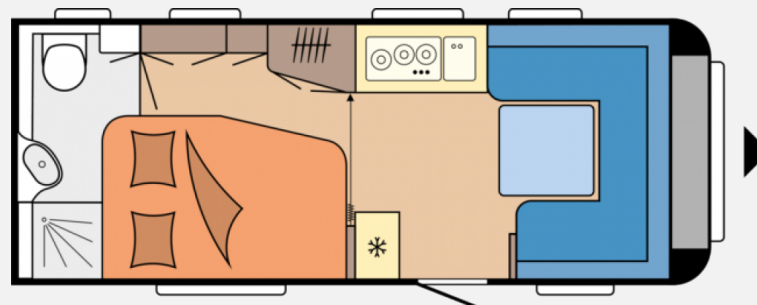

## Hobby Excellent 540 WFU

**28.590,- €**

MwSt. ausweisbar

Fahrzeug

Grundriss

**Technische Daten**

<b>Modell-/Baujahr</b>	2024
<b>Anzahl der Achsen</b>	1
<b>Anzahl Schlafplätze</b>	4
<b>Gesamtlänge</b>	727 cm
<b>Gesamtbreite</b>	230 cm
<b>Höhe</b>	263 cm
<b>Innenhöhe</b>	195 cm
<b>Umlaufmaß</b>	986 cm
<b>Aufbaulänge</b>	609 cm
<b>Masse in fahrber. Zustand</b>	1333 kg
<b>techn. zul. Gesamtmasse</b>	2000 kg
<b>Zuladung</b>	627 kg
<b>Liegeflächen</b>	Heck (198 x 133 / 109) Bug (203 x 150 / 130)
<b>Heizung</b>	Truma Combi 6
<b>Kühlschrankvolumen</b>	133 l
<b>Wasservorrat</b>	47 l
<b>Abwassertankvolumen</b>	23,5 l
	Rundsitzgruppe
	Doppel-/franz. Bett

## Beschreibung

Hobby Excellent 540 WFU Modell 2024 mit französischem Bett, gemütlicher Rundsitzgruppe, Küchenzeile, Heckbad und neuem Innendesign.

Auch im Außenbereich hat der Hobby ein neues Facelifting erhalten z.B. eine neue Bug und Heckpartie, eine begehbare Deichselabdeckung, eine integrierte Vorzeltleiste und einiges mehr.