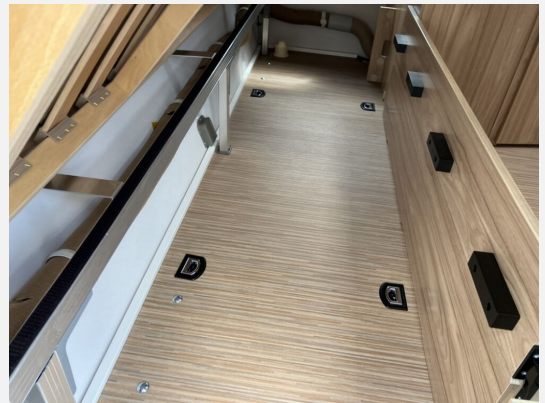

Irrtümer und Änderungen vorbehalten

Ausstattung

- Pakete (Autark-Paket)
- GFK-Dach
- WC, Fahrradträger

Irrtümer und Änderungen vorbehalten

Bilder

Verkäufer

Erwin Hymer Center Stuttgart
Team Erwin Hymer Center
Mahdenthalstr. 84
71065 Sindelfingen