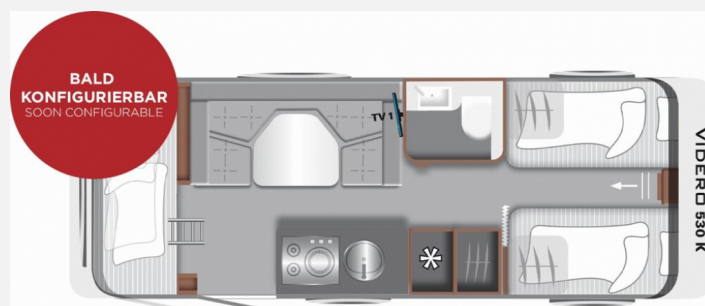

Exposé

LMC Videro 530 K

38.490,- €

MwSt. ausweisbar

Fahrzeug

Grundriss

Technische Daten

Modell-/Baujahr	2024
Anzahl Schlafplätze	5
Gesamtlänge	811 cm
Gesamtbreite	233 cm
Höhe	261 cm
Umlaufmaß	1105 cm
Aufbaulänge	690 cm
Masse in fahrber. Zustand	22 kg
techn. zul. Gesamtmasse	2000 kg
Zuladung	1978 kg
Heizung	Truma Combi 6
Kühlschrankvolumen	131.00 l
Wasservorrat	44 l
Abwassertankvolumen	25 l
Polster	Wohnwelt Selenit
	TÜV neu
	Einzelbett, Etagenbett

Beschreibung

- Dusch-Paket (Duscharmatur, Duschvorhang mit Schiene, Duschwanneneinlage aus Holz, Duschwanne, City Anschluss mit Schwimmer (im Flaschenkasten))
- Zul. Gesamtgewicht 2.000 kg
- Ausstellfenster Waschraum (Milchglas)
- Antischleudersystem
- Serviceklappe 1.000 x 420 mm vorne links
- AKTION - inkl. Mover
- **Wir bieten Ihnen attraktive Finanzierungen mit bis zu 150 Monaten Laufzeit an.**
- Trotz aller Mühe und Sorgfalt, sind Fehler in dieser spezifischen Fahrzeugbeschreibung nicht ausgeschlossen. Die Beschreibung dient lediglich der allgemeinen Identifizierung des Wagens und stellt keinen Vertragsbestandteil im rechtlichen Sinne dar. Ausschlaggebend sind einzig und allein die Vereinbarungen im Kaufvertrag. Den genauen Ausstattungsumfang erhalten Sie von Ihrem Verkaufsberater vor Ort.
- Ihr gebrauchtes Reisemobil / Wohnwagen / PKW nehmen wir zu einem fairen Preis in Zahlung.

Ausstattung

- Antischlingerkupplung
- GFK-Dach
- Induktionskocher, WC, Bettverbreiterung

Bilder

Verkäufer

Reisemobile Brüggemann GmbH
Herr Niklas Theile
Mesumer Str. 200
48432 Rheine

☎ 05975 / 304 – 414

☎ FAX 05975/304430