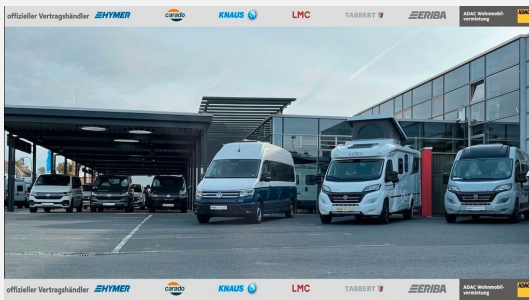

Exposé

Fiat Boxlife Pro 540 *60 Years* Aktionspreis 31.6*

62.980,- €

MwSt. ausweisbar

Fahrzeug

Technische Daten

Leistung	103 KW / 140 PS
Umweltplakette	grün
Schadstoffklasse/-norm	Euro 6d-Temp
Basisfahrzeug	FIAT Ducato
Getriebe	Schaltgetriebe
Anzahl Schlafplätze	2
Gesamtlänge	541 cm
Gesamtbreite	205 cm
Höhe	258 cm
Aufbauart	Campervan
techn. zul. Gesamtmasse	3500 kg
Infrastruktur	Küche
Kraftstoff	Diesel
Farbe	grau

- Einstiegstufe elektrisch (Breite: 70 cm)
- Regenrinne ueber der Schiebetür mit LED
- Multifunktionale Tasche im MARKEN Design
- Sonderbeklebung "60 YEARS"
- MARKEN Embleme im Bug und im Heck, schwa
- Nebelscheinwerfer mit Kurvenlicht
- Aussenspiegel elektrisch einstell- und beheizt
- Fussmattenset im Fahrerhaus im "60 YEARS
- Lenkrad und Schaltknauf in Lederausfuehr
- Aussenspiegel elektrisch anklappbar
- Traktionshilfe "Traction Plus", inkl. Berganfahressi.
- Frontstossfaenger in Wagenfarbe lackiert
- Leichtmetallfelgen fuer Serienbereifung
- Hoehenverstellung Beifahrersitz
- 16" Bereifung
- Scheinwerfer mit schwarzem Rahmen
- Lenkrad mit Bedienelementen fuer Radio
- Querverkehr- und Spurwechselassistent
- FIAT Ducato 3.5; 2,2 l 140 E6F9
- Kuehlergrill schwarz lackiert, mit schwarz
- Spoilerlippen (skid-plate) Black
- Instrumententafel im Techno-Design (Alu)
- Safety Pack Easy Driver FIAT
- Chassis in Sonderlack.: Campovolo Grau
- 230 V SCHUKO-Steckdose zusaetzlich, im H
- 230 V SCHUKO-Steckdose zusaetzlich, im D
- Radiovorbereitung inkl. 2 Lautsprecher i
- 12 V Powersteckdose (1 Stueck)
- Rueckfahrkamera, inkl. Verkabelung
- Kabelvorverlegung fuer Solar- und Sat-Anlage
- Radio DAB+, All-in-One Navigationssystem
- Leseleuchten im Fahrerhaus

Ausstattung

- Rußpartikelfilter, ABS, Zentralverriegelung, ESP, Servolenkung, Tempomat
- Markise, Heckgarage
- Standheizung Fahrerhaus, Klimaanlage
- Navigationssystem

Bilder

Verkäufer

KALE-Automobile GmbH
Herr Furkan Yildiz
Braunschweiger Tor 37
38350 Helmstedt