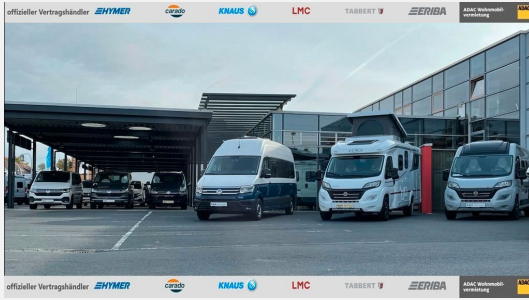

Verkäufer

KALE-Automobile GmbH
Herr Furkan Yildiz
Braunschweiger Tor 37
38350 Helmstedt

☎ 05351 / 5533023

✉ f.yildiz@kale-automobile.de