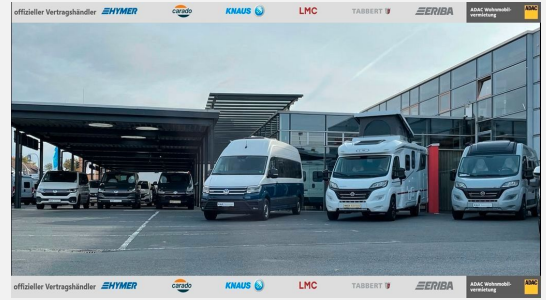

Verkäufer

KALE-Automobile GmbH
Herr Furkan Yildiz
Braunschweiger Tor 37
38350 Helmstedt

☎ 05351 / 5533023

✉ f.yildiz@kale-automobile.de