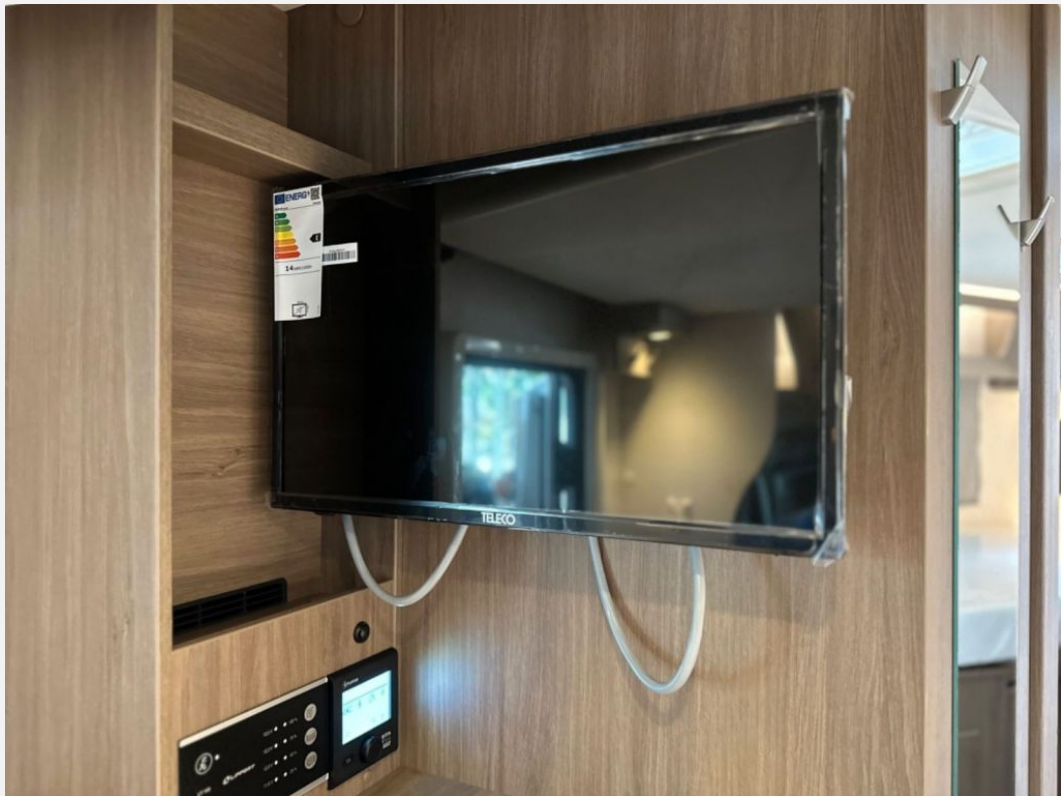

Exposé

Fiat Ducato*Carado*Hubbett*SAT/
TV*LED*Fußbode-AKTION

71.870,- €

MwSt. ausweisbar

Fahrzeug

Technische Daten

Leistung	103 KW / 140 PS
km Stand	10 km
Umweltplakette	grün
Schadstoffklasse/-norm	Euro 6d-Temp
Basisfahrzeug	Ducato
Getriebe	Schaltgetriebe
Anzahl Schlafplätze	4
Gesamtlänge	696 cm
Gesamtbreite	232 cm
Höhe	293 cm
Aufbauart	Teilintegriert
techn. zul. Gesamtmasse	3500 kg
Infrastruktur	Küche
Kraftstoff	Diesel
	Seitensitzgruppe

Allgemeines:

- Modell 2024
- **AKTIONSPREIS!**
- Fiat Ducato Chassis
- 140 PS - Schaltgetriebe
- Möbeldekor: Visby Oak
- Wohnwelt: Weiss
- Sondermodell "Pro +"
- SOFORT verfügbar
- Finanzierung möglich
- Anzahlungnahme möglich

Pakete:

- TV-Paket
- Basic-Paket
- Style-Paket
- Pro+ Edition- Paket

Extras/Ausstattung:

- Traction+
- Multifunktionslenkrad
- Scheinwerfer mit schwarzem Rahmen
- Tacho-Digital
- Pack-Safety Fiat
- Fußbodenerwärmung elektrisch
- Chassisfarbe: Artense Grey Metallic
- 16 Zoll Alufelge
- Bettenumbau Einzelbett zu Doppelbett
- Hubbett
- Kabelvorbereitung für Solaranlage
- Heizung Combi 6 E
- Monitor LCD/LED
- TV Halter
- Satanlage SAT 65
- Dachhaube Midi- Heki 700x500 über Sitzgruppe
- Rückfahrkamera
- Navigationssystem
- Panormadachhaube
- Fliegengittertür
- Aufbautür mit Fenster
- Bridge-Light
- Lederlenkrad & Schaltknauf in Lederausführung
- Luftauslässe Silber
- LED-Scheinwerfer mit Wischblinker
- Frontgrill schwarz glanz mit Chromstreifen
- Außen-Stauraumtür 800x850