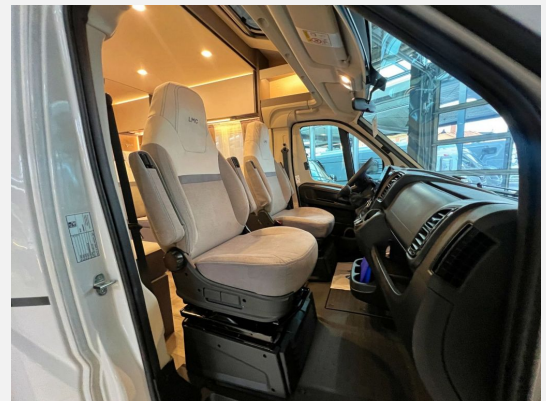

Ausstattung

- Rußpartikelfilter, ABS, Zentralverriegelung, ESP, Servolenkung, Tempomat
- Markise, Heckgarage
- Standheizung Fahrerhaus
- Dusche separat
- Navigationssystem

Bilder