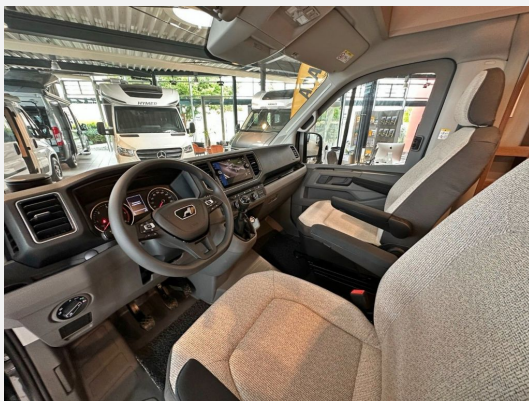

Exposé

MAN VAN WAVE 640 MEG*Vansation*Aktionspreis 31.6*

79.970,- €

MwSt. ausweisbar

Fahrzeug

Technische Daten

Leistung	103 KW / 140 PS
km Stand	10 km
Umweltplakette	grün
Schadstoffklasse/-norm	Euro 6d
Basisfahrzeug	MAN
Getriebe	Schaltgetriebe
Anzahl Schlafplätze	4
Gesamtlänge	700 cm
Gesamtbreite	227 cm
Höhe	281 cm
Aufbauart	Teilintegriert
techn. zul. Gesamtmasse	4000 kg
Infrastruktur	Küche
Kraftstoff	Diesel
Farbe	grau
	Seitensitzgruppe

Pakete:

- MAN - Paket
- Licht & Sicht - Paket
- Energy Basic-Paket
- Media-Paket

Extras/Ausstattung:

- Einstiegsstufe elektrisch
- LED-Hauptscheinwerfer mit LED-Tagfahrlicht
- Abstandsgeregelter Tempomat (ACC) mit Geschwindigkeitsbegrenzer
- Scheibenwischer-Intervallschaltung mit Regensensor und automatische Fahrlichtschaltung
- Intelligentes Ladegerät mit 25 A Ladeleistung
- Touch-Control-Panel mit intuitivem Bedienkonzept vernetzter Komponenten, inkl. Innen- und Außentemperaturfühler statt serienmäßigem Control-Panel
- Servicetur Fahrerseite
- Ausstellfenster Heck links
- Ausstellfenster Hutze
- Rahmenfenster Seitz S7
- Fahrradtr. 3 Räder Thule Lift V
- Aufbauatur KNAUS EXCLUSIV
- Seitenwände Glattblech Campovolo Grau
- Pilotenkomfortsitze
- Sitzheizung Fahrer und Beifahrer
- Chrompaket Interieur
- ASP, el. einstell-, beheizb.
- Multifunktionsanzeige "Plus"
- Digitaler Radioempfang (DAB+)
- Frontstoßfänger in Grau mit lackiert
- Mudigkeitserkennung
- Fahrerhaus in Indiumgrau Metallic
- "Climatronic"
- Fahrerhaussitz drehbar links und rechts
- Multif.-Lederlenkrad (3 Sp.)
- Alubereifung 6 1/2Jx17

Ausstattung

- Rußpartikelfilter, ABS, Zentralverriegelung, ESP, Servolenkung, Tempomat
- Markise, Heckgarage
- Standheizung Fahrerhaus, Klimaanlage, Sitzheizung Fahrerhaus
- TV

Bilder

Verkäufer

KALE-Automobile GmbH
Herr Furkan Yildiz
Braunschweiger Tor 37
38350 Helmstedt