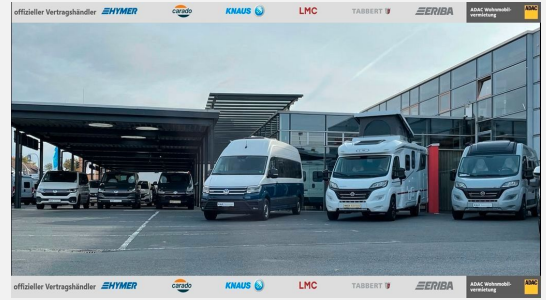

Ausstattung

- Markise, Heckgarage
- Standheizung Fahrerhaus

Bilder

Verkäufer

KALE-Automobile GmbH
 Herr Furkan Yildiz
 Braunschweiger Tor 37
 38350 Helmstedt

☎ 05351 / 5533023

✉ f.yildiz@kale-automobile.de