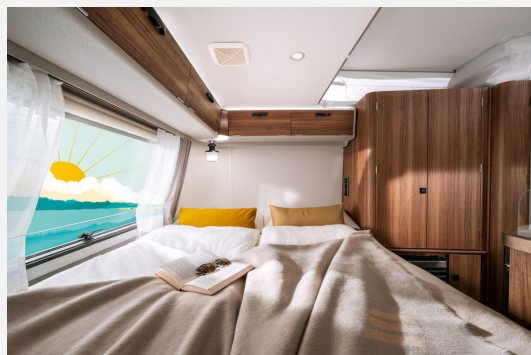

Ausstattung

- Markise, Heckgarage
- Standheizung Fahrerhaus

Bilder