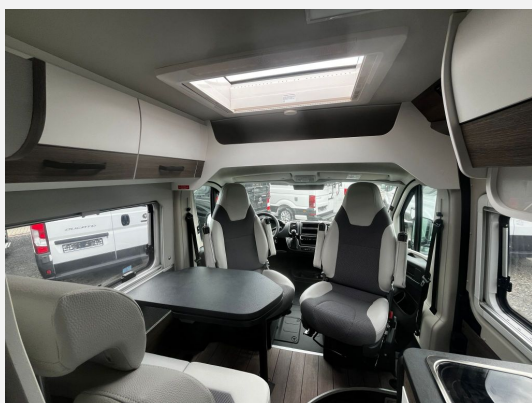

Weitere Infos gerne telefonisch unter: 0561-981 6789 (Wohnwagen Becker Team Fahrzeugverkauf)

Inzahlungnahme möglich

Finanzierung auch ohne Anzahlung möglich über Santander Consumer Bank, CA Auto Bank

Zulassungsdienst

Fahrzeugversicherung möglich über RMV

Große Meisterwerkstatt, Neuer Zubehör-Shop

ADAC Wohnmobil-Vermietstation

Alle Fahrzeuge werkstattgeprüft

Zwischenverkauf, Fehler, Preisänderungen und Irrtümer vorbehalten.

WE2413/78816

Ausstattung

Bilder