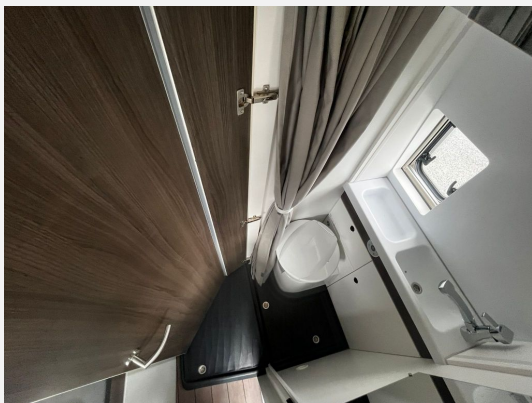

Verkäufer

Wohnwagen Becker GmbH & Co. KG
Team Fahrzeugverkauf
Dörnbergstraße 15+17
34233 Fuldataal b. Kassel

☎ +49/ 561/ 981 67 89

✉ info@wohnwagen-becker.de