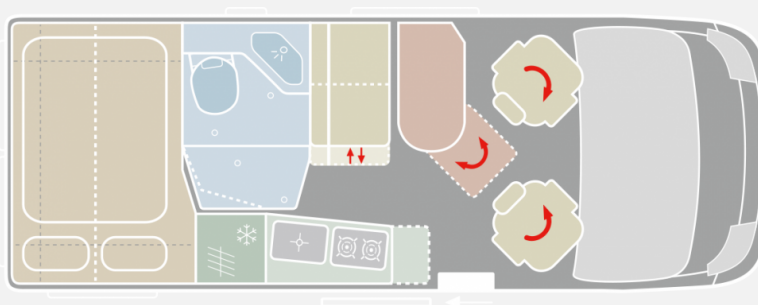

Exposé

VANTourer 600 D AUTOMATIK, MARKISE, RFK, ALU

75.900,- €

MwSt. ausweisbar

Fahrzeug

Grundriss

Technische Daten

Modell-/Baujahr	2024
Anzahl der Achsen	2
Leistung	103 KW / 140 PS
Basisfahrzeug	FIAT Ducato
Motordetails	2,2 l Multijet 3
Getriebe	Automatik
Anzahl Schlafplätze	2
Gesamtlänge	599 cm
Gesamtbreite	205 cm
Höhe	258 cm
Innenhöhe	190 cm
Aufbauart	Campervan
techn. zul. Gesamtmasse	3500 kg
Auflastung	3500 kg
Infrastruktur	Küche WC
Liegeflächen	Heck (194x140)
Sitze mit Gurt	4
Kraftstoff	Diesel
Heizung	Truma Combi 6D
Kühlschrankvolumen	95 l
Wasservorrat	100 l
Abwassertankvolumen	85 l
Batterie	95 Ah
Polster	Serie
Farbe	grau
	Doppel-/franz. Bett

Comfort Paket

- Grip Control inkl. Hill Descent Control (intelligentes Elektronikdifferential / Traction+)
- Kraftstofftank 90l
- Außenspiegel elektrisch verstell- und beheizbar
- Original Fiat Pilotensitze mit verstellbaren Armlehnen
- Radiovorbereitung mit Lautsprecher im Fahrerhaus und Wohnraum
- REMIS Fahrerhausverdunkelung für Front und Seitenscheibe
- Fliegenschutztür an der Schiebetür
- Vorverkabelung SAT / Solar / Vorverkabelung Rückfahrkamera (3 Cinch Kabel)
- USB-Ladesteckdose
- Lederlenkrad mit Schaltknopf in Leder
- Lenkradfernbedienung
- Tasche(n) im Bettbereich 1x bei 600D
- Tisch mit ausschwenkbarer Tischverlängerung
- Isofix Kindersicherung für Sitzbank
- Sitzbank seitlich ausziehbar für komfortablere Sitzposition
- Armaturentafel in Techno Trim silber
- Truma CP-Plus-Bedienteil
- Zusätzliche Steckdosen 2x 230V / 1x 12V

Prime Paket

- 16"-Aluräder (225/75R16C , 6Jx16")
- Nebelscheinwerfer mit Kurvenlicht
- Klimaautomatik Fahrerhaus mit Pollenfilter
- Lackierter Stoßfänger vorne
- Kühlergrill in schwarz
- Regenrinne über der Schiebetür mit LED Beleuchtung
- Scheinwerferblenden in schwarz
- LED-Leseleuchten über Fahrer- und Beifahrersitz
- Ambientebeleuchtung (dimmbar)