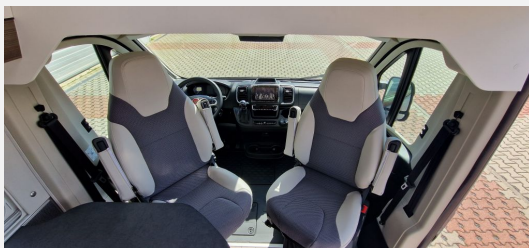

- Verkehrszeichenerkennung
- Abblendautomatik
- Regen- und Lichtsensor

Weitere Infos gerne telefonisch unter: 0561-981 6789 (Wohnwagen Becker Team Fahrzeugverkauf)

Inzahlungnahme möglich

Finanzierung auch ohne Anzahlung möglich über Santander Consumer Bank, CA Auto Bank

Zulassungsdienst

Fahrzeugversicherung möglich über RMV

Große Meisterwerkstatt, Neuer Zubehör-Shop

ADAC Wohnmobil-Vermietstation

Alle Fahrzeuge werkstattgeprüft

Zwischenverkauf, Fehler, Preisänderungen und Irrtümer vorbehalten.

WE2410/78814

Ausstattung

Bilder