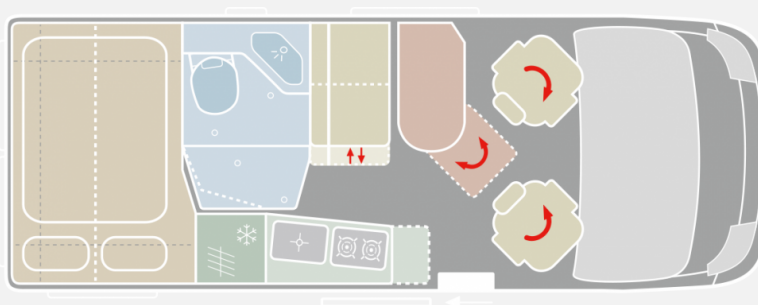

Exposé

VANTourer 600 D AUTOMATIK, MARKISE, RFK, ALU

76.900,- €

MwSt. ausweisbar

Fahrzeug

Grundriss

Technische Daten

Modell-/Baujahr	2024
Anzahl der Achsen	2
Leistung	103 KW / 140 PS
Basisfahrzeug	FIAT Ducato
Motordetails	2,2 l Multijet 3
Getriebe	Automatik
Anzahl Schlafplätze	2
Gesamtlänge	599 cm
Gesamtbreite	205 cm
Höhe	258 cm
Innenhöhe	190 cm
Aufbauart	Campervan
techn. zul. Gesamtmasse	3500 kg
Auflastung	3500 kg
Infrastruktur	Küche WC
Liegeflächen	Heck (194x140)
Sitze mit Gurt	4
Kraftstoff	Diesel
Heizung	Truma Combi 6D
Kühlschrankvolumen	95 l
Wasservorrat	100 l
Abwassertankvolumen	85 l
Batterie	95 Ah
Polster	Serie
Farbe	grau
	Doppel-/franz. Bett

Comfort Paket

- Grip Control inkl. Hill Descent Control (intelligentes Elektronikdifferential / Traction+)
- Kraftstofftank 90l
- Außenspiegel elektrisch verstell- und beheizbar
- Original Fiat Pilotensitze mit verstellbaren Armlehnen
- Radiovorbereitung mit Lautsprecher im Fahrerhaus und Wohnraum
- REMIS Fahrerhausverdunkelung für Front und Seitenscheibe
- Fliegenschutztür an der Schiebetür
- Vorverkabelung SAT / Solar / Vorverkabelung Rückfahrkamera (3 Cinch Kabel)
- USB-Ladesteckdose
- Lederlenkrad mit Schaltknopf in Leder
- Lenkradfernbedienung
- Tasche(n) im Bettbereich 1x bei 600D
- Tisch mit ausschwenkbarer Tischverlängerung
- Isofix Kindersicherung für Sitzbank
- Sitzbank seitlich ausziehbar für komfortablere Sitzposition
- Armaturentafel in Techno Trim silber
- Truma CP-Plus-Bedienteil
- Zusätzliche Steckdosen 2x 230V / 1x 12V

Prime Paket

- 16"-Aluräder (225/75R16C , 6Jx16")
- Nebelscheinwerfer mit Kurvenlicht
- Klimaautomatik Fahrerhaus mit Pollenfilter
- Lackierter Stoßfänger vorne
- Kühlergrill in schwarz
- Regenrinne über der Schiebetür mit LED Beleuchtung
- Scheinwerferblenden in schwarz
- LED-Leseleuchten über Fahrer- und Beifahrersitz
- Ambientebeleuchtung (dimmbar)