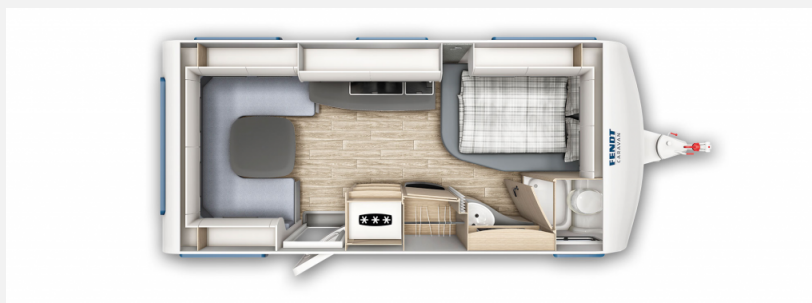

Exposé

Fendt Apero #connect 495

35.378,- €

MwSt. ausweisbar

Fahrzeug

Grundriss

Technische Daten

Modell-/Baujahr	2024
Anzahl der Achsen	1
Anzahl Schlafplätze	2
Gesamtlänge	722 cm
Gesamtbreite	232 cm
Höhe	266 cm
Innenhöhe	198 cm
Umlaufmaß	985 cm
Aufbaulänge	607 cm
Masse in fahrber. Zustand	1430 kg
techn. zul. Gesamtmasse	2000 kg
Liegeflächen	Bug (205x140)
	L-Sitzgruppe
	Doppel-/franz. Bett

Beschreibung

- Neuheit # Apero connect
- Stream & Surf WLAN/LTE/5G ready
 - Beaktor Klappschreibtisch
 - Sitzhockker
 - Auflastung 2000 kg
 - Leichtmetallfelgen
 - Fliegenschutztüre
 - Truma Combi 4 Heizung
- Irrtümer und Änderungen vorbehalten