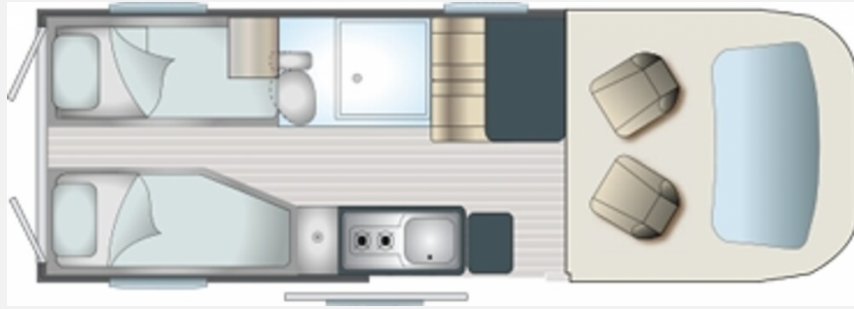

Exposé

Randger R640 Fiat 180PS

69.980,- €

MwSt. ausweisbar

Grundriss

Technische Daten

Modell-/Baujahr	2024
Leistung	132 KW / 180 PS
Schadstoffklasse/-norm	Euro 6d
Basisfahrzeug	Fiat Ducato
Motordetails	2,2 Multijet 3
Getriebe	Automatik
Anzahl Schlafplätze	2
Gesamtlänge	636 cm
Gesamtbreite	205 cm
Höhe	260 cm
Aufbauart	Campervan
Masse in fahrber. Zustand	3075 kg
techn. zul. Gesamtmasse	3500 kg
Zuladung	425 kg
Sitze mit Gurt	4
Kraftstoff	Diesel
Heizung	Truma Combi 4 D
Kühlschrankvolumen	138.00 l
Wasservorrat	100 l
Abwassertankvolumen	100 l
Polster	Chile
Steckdosen 230V	2
Steckdosen 12V	1
	Einzelbett

Beschreibung

- FIAT 9-Stufen-Wandler-Automatikgetriebe (AT9)
- PACK LOOK FIAT (Umrandung Scheinwerfer schwarz, Kühlergrill schwarz, Instrumente "High Level")
- Lederlenkrad- und Schaltknäuf
- Nebelscheinwerfer
- 16" Leichtmetallfelgen schwarz (FIAT) kombiniert mit Automatikgetriebe
- PACK MULTIMEDIA XZENT X inkl. Rückfahrkamera und CarPlay / AndroidLink
- Truma CP+ Paneel
- Premium-Paket Fiat (Dieseltank 90l, Fliegengittertür, Markise, Vorbereitung Radio 2 Lautsprecher, Traktion + und Hill descent, Stossfänger vorn in Wagenfarbe, Elektrische Aussenspiegel, Verdunkelungsplissee Fahrerhaus, Lithium Batterie 100 Ah (TELECO), DC/DC Ladegerät, Solarpanel 130 Wp (TELECO))
- Kunstleder Chile
- FIAT Sonderfarbe CAMPOVOLO